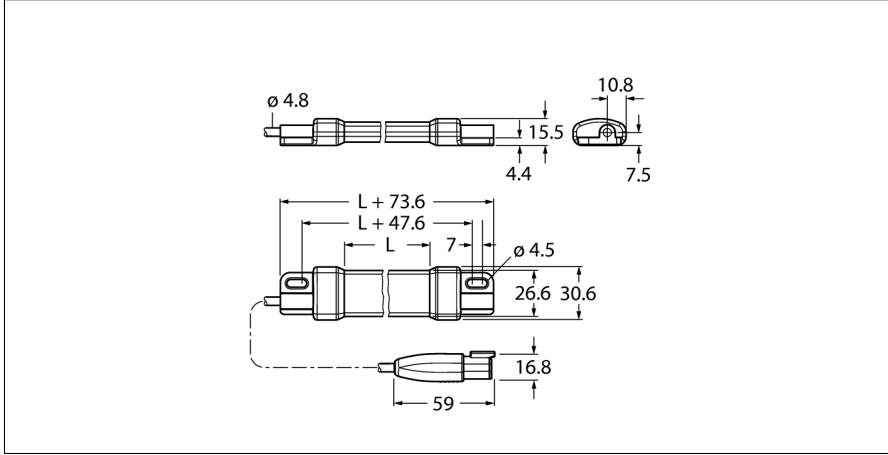

**çalışma ışığı**  
**Lineer Işık**  
**WLS15XDW0500DSQS**

- Koruma sınıfı IP67
- Bağlantı: Kablo, PVC, 150 mm, Deutsch DTM konektörlü, 2 pimli
- Aydınlatılmış alanın uzunluğu L: 426,4 mm
- Renk: Soğuk beyaz
- 0,5 m'de aydınlatma: 679 Lx
- Çalışma gerilimi: 10 VDC ... 15 VDC veya 20 VDC ... 27 VDC
- Giriş sinyaliyle maksimum 1000 Hz ile birlikte %25 ile %100 arasında kısılabilir

**Kablo Bağlantı Şeması**

<b>Tip kodu</b>	WLS15XDW0500DSQS
<b>İdent no.</b>	3802039
<b>Purpose</b>	LED çalışma ışığı
<b>İşlev</b>	lineer ışık
<b>Cascadable</b>	hayır
<b>Tasarım</b>	Dışsüz silindirik
<b>Konektör ataması</b>	WLS15
<b>Boyutlar</b>	500 x 30.6 x 15.5mm
<b>Gövde malzemesi</b>	Plastik, PC, Anotlanmış
<b>Window material</b>	Polikarbonat, diffuse
<b>Kablo uzunluğu</b>	0.15 m
<b>Kablo Kılıf Malzemesi</b>	PVC
<b>LED kullanım ömrü (L70)</b>	50000 h
<b>IP Derecesi</b>	IP66 / IP67
<b>Ortam sıcaklığı</b>	-40...+60 °C
<b>Saklama sıcaklığı</b>	-40...+70 °C
<b>Onaylar</b>	CE, cULus, cURus
<b>Çalışma voltajı</b>	10...27 VDC
<b>DC nominal çalışma akımı</b>	≤ 300 mA
<b>Elektriksel bağlantı</b>	Konektörlü kablo, Deutsch DTM04-2P
<b>Işık tipi</b>	beyaz
<b>Color temperature</b>	4700...+5300K
<b>Aperture angle degree</b>	60 °
<b>Dimmable</b>	PWM

**Uygulama notu:**

12 V besleme ile basamaklandırma, toplam 2,4 m'lik bir ışık uzunluğu sağlar. 24 V besleme ile basamaklandırma, toplam 6,0 m'lik bir ışık uzunluğu sağlar.

**çalışma ışığı**  
**Lineer Işık**  
**WLS15XDW0500DSQS**