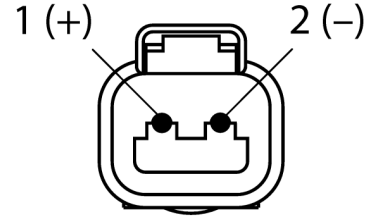

**çalışma ışığı**  
**Lineer Işık**  
**WLS15XDW0500DSQS**

- Koruma sınıfı IP67
- Bağlantı: Kablo, PVC, 150 mm, Deutsch DTM konektörlü, 2 pimli
- Aydınlatılmış alanın uzunluğu L: 426,4 mm
- Renk: Soğuk beyaz
- 0,5 m'de aydınlatma: 679 Lx
- Çalışma gerilimi: 10 VDC ... 15 VDC veya 20 VDC ... 27 VDC
- Giriş sinyaliyle maksimum 1000 Hz ile birlikte %25 ile %100 arasında kısılabilir

**Kablo Bağlantı Şeması**

<b>Tip kodu</b>	WLS15XDW0500DSQS
<b>İdent no.</b>	3802039
<b>Purpose</b>	LED çalışma ışığı
<b>İşlev</b>	lineer ışık
<b>Cascadable</b>	hayır
<b>Tasarım</b>	Dışsüz silindirik
<b>Konektör ataması</b>	WLS15
<b>Boyutlar</b>	500 x 30.6 x 15.5mm
<b>Gövde malzemesi</b>	Plastik, PC, Anotlanmış
<b>Window material</b>	Polikarbonat, diffuse
<b>Kablo uzunluğu</b>	0.15 m
<b>Kablo Kılıf Malzemesi</b>	PVC
<b>LED kullanım ömrü (L70)</b>	50000 h
<b>IP Derecesi</b>	IP66 / IP67
<b>Ortam sıcaklığı</b>	-40...+60 °C
<b>Saklama sıcaklığı</b>	-40...+70 °C
<b>Onaylar</b>	CE, cULus, cURus
<b>Çalışma voltajı</b>	10...27 VDC
<b>DC nominal çalışma akımı</b>	≤ 300 mA
<b>Elektriksel bağlantı</b>	Konektörlü kablo, Deutsch DTM04-2P
<b>Işık tipi</b>	beyaz
<b>Color temperature</b>	4700...+5300K
<b>Aperture angle degree</b>	60 °
<b>Dimmable</b>	PWM