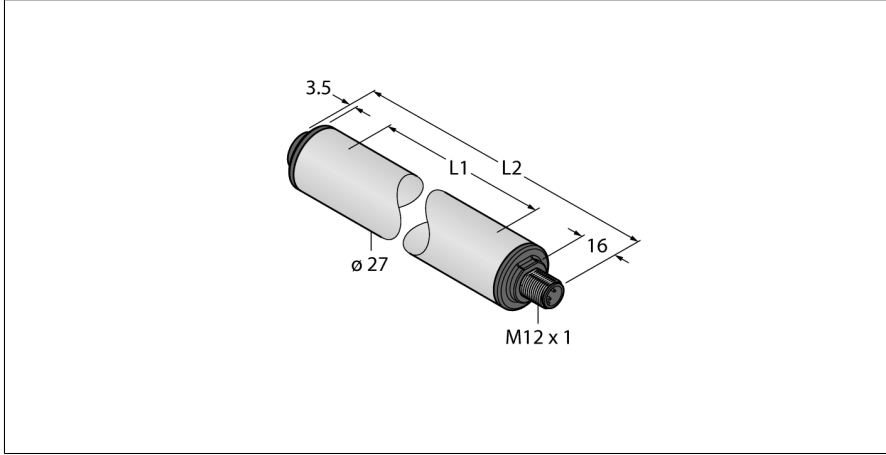

### Lineer Işık

#### WLS27XGYRXX3-0285DS24Q

- Silindirik aydınlatılmış alan
- Çalışma gerilimi: 12...30 VDC
- Koruma sınıfı IP67/IP69K
- M12 x 1 erkek, düz, 4 telli
- Ortam sıcaklığı: -40°C...+70°C
- Işık uzunluğu L1: 285 mm
- Gövde uzunluğu L2: 349,5 mm
- Renkler: Yeşil (COL 1), Sarı (COL 2), Kırmızı (COL 3)
- Otomatik sıcaklık izleme
- FDA uyumlu
- 2 x LMBWLS27EC geçme braket teslimata dahildir

Tip kodu	WLS27XGYRXX3-0285DS24Q
İdent no.	3802045

<b>Purpose</b>	LED çalışma ışığı
İşlev	lineer ışık
Cascadable	hayır
Tasarım	Dışsüz silindirik
Konektör ataması	WLS27
Boyutlar	349.5 x 351.5 x Ø 27mm
Gövde malzemesi	Plastik, PC
Window material	Kopolyester, diffuse
Kablo Kılıf Malzemesi	PVC
LED kullanım ömrü (L70)	50000 h
IP Derecesi	IP66 / IP67 / IP69K
Elektrikli ekipman için koruma sınıfı	III
Ortam sıcaklığı	-40...+50 °C
Saklama sıcaklığı	-40...+70 °C