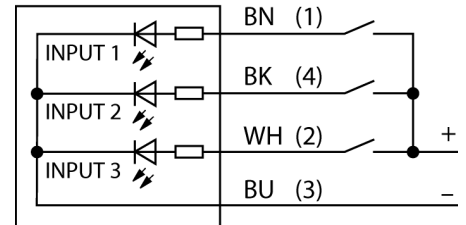

Kablo Bağlantı Şeması

İşlevsel prensip

Enerji tasarruflu LED çalışma ışıkları ideal olarak endüstriyel uygulamalar için uygundur. Renk sıcaklığı 6.000 ile 7.100 Kelvin (soğuk beyaz) arasındadır. Modele bağlı olarak ışık akısı 325 veya 2600 lümen olur. Cihaz, güç verilmesinden (12..30 VDC) itibaren açık/kapalı konuma getirilir. Ayrıca, PIM 4'teki yüksek sinyalin tetiklenmesi suretiyle, ışık gücünün %50'si oranında karartılabilir. 2 renkli değişkenleri kullanırken renkler arasında geçiş yapılabilir. Bazı modellerde lamba çıkışı sürekli olarak tel 4 üzerindeki PWM sinyali yoluyla sıkılabilir. Basamaklandırılabilir türleri de mevcuttur. Mevcut renkler soğuk beyaz, sıcak beyaz, yeşil, kırmızı, sarı ve mavidir.