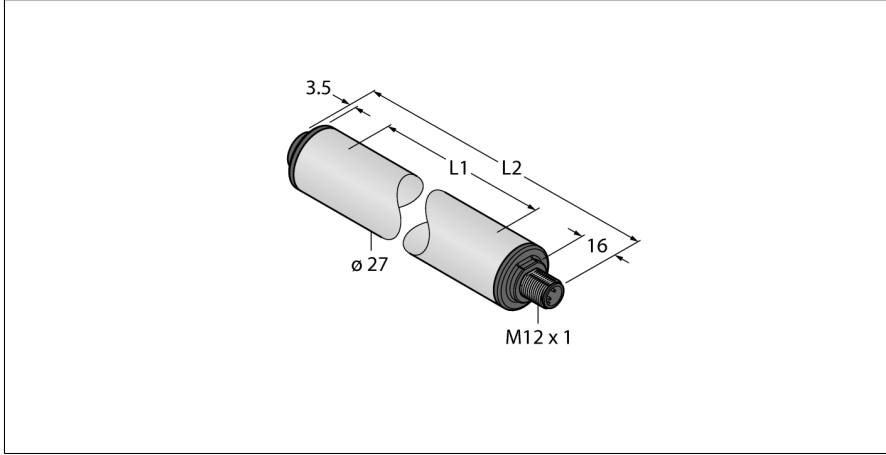

çalışma ışığı
Lineer Işık
WLS27XWGRYB5-0850DS24Q

- Silindirik aydınlatılmış alan
- Çalışma gerilimi: 12...30 VDC
- Koruma sınıfı IP67/IP69K
- M12 x 1 erkek, düz, 4 telli
- Işık uzunluğu L1: 850 mm
- Gövde uzunluğu L2: 912,5 mm
- Renkler: Beyaz (COL 1), Yeşil (COL 2), Kırmızı (COL 3), Sarı (COL 4), Mavi (COL 5)
- Otomatik sıcaklık izleme
- FDA uyumlu
- 2 x LMBWLS27EC geçme braket teslimata dahildir

Tip kodu WLS27XWGRYB5-0850DS24Q
İdent no. 3802091

Purpose	LED çalışma ışığı
İşlev	lineer ışık
Cascadable	hayır
Tasarım	Dışsüz silindirik
Konektör ataması	WLS27
Boyutlar	912.5 x 914.5 x ø 27mm
Gövde malzemesi	Plastik, PC
Window material	Kopolyester, diffuse
Kablo Kılıf Malzemesi	PVC
LED kullanım ömrü (L70)	50000 h
IP Derecesi	IP66 / IP67 / IP69K
Elektrikli ekipman için koruma sınıfı	III
Ortam sıcaklığı	-40...+50 °C
Saklama sıcaklığı	-40...+70 °C

Çalışma voltajı	12...30 VDC
Input power	22.08 W
Elektriksel bağlantı	Konektörler, M12 x 1

Işık tipi	beyaz
	yeşil
	kırmızı
	sarı
	mavi
Dimmable	hayır

Kablo Bağlantı Şeması

İşlevsel prensip

Enerji tasarruflu LED çalışma ışıkları ideal olarak endüstriyel uygulamalar için uygundur. Renk sıcaklığı 6.000 ile 7.100 Kelvin (soğuk beyaz) arasındadır. Modele bağlı olarak ışık akısı 325 veya 2600 lümen olur. Cihaz, güç verilmesinden (12...30 VDC) itibaren açık/kapalı konuma getirilir. Ayrıca, PIM 4'teki yüksek sinyalin tetiklenmesi suretiyle, ışık gücünün %50'si oranında karartılabilir. 2 renkli değişkenleri kullanırken renkler arasında geçiş yapılabilir. Bazı modellerde lamba çıkışı sürekli olarak tel 4 üzerindeki PWM sinyali yoluyla sıkılabilir. Basamaklandırılabilir türleri de mevcuttur. Mevcut renkler soğuk beyaz, sıcak beyaz, yeşil, kırmızı, sarı ve mavidir.