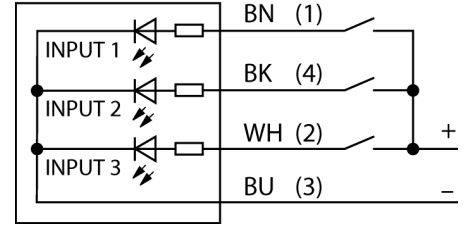

çalışma ışığı
Lineer Işık
WLS27XWGRYB5-0850DS24Q

- Silindirik aydınlatılmış alan
- Çalışma gerilimi: 12...30 VDC
- Koruma sınıfı IP67/IP69K
- M12 x 1 erkek, düz, 4 telli
- Işık uzunluğu L1: 850 mm
- Gövde uzunluğu L2: 912,5 mm
- Renkler: Beyaz (COL 1), Yeşil (COL 2), Kırmızı (COL 3), Sarı (COL 4), Mavi (COL 5)
- Otomatik sıcaklık izleme
- FDA uyumlu
- 2 x LMBWLS27EC geçme braket teslimata dahildir

Tip kodu WLS27XWGRYB5-0850DS24Q
İdent no. 3802091

Purpose	LED çalışma ışığı
İşlev	lineer ışık
Cascadable	hayır
Tasarım	Dışsüz silindirik
Konektör ataması	WLS27
Boyutlar	912.5 x 914.5 x ø 27mm
Gövde malzemesi	Plastik, PC
Window material	Kopolyester, diffuse
Kablo Kılıf Malzemesi	PVC
LED kullanım ömrü (L70)	50000 h
IP Derecesi	IP66 / IP67 / IP69K
Elektrikli ekipman için koruma sınıfı	III
Ortam sıcaklığı	-40...+50 °C
Saklama sıcaklığı	-40...+70 °C

Çalışma voltajı	12...30 VDC
Input power	22.08 W
Elektriksel bağlantı	Konektörler, M12 x 1

Işık tipi	beyaz
	yeşil
	kırmızı
	sarı
	mavi
Dimmable	hayır

Kablo Bağlantı Şeması

İşlevsel prensip

Enerji tasarruflu LED çalışma ışıkları ideal olarak endüstriyel uygulamalar için uygundur. Renk sıcaklığı 6.000 ile 7.100 Kelvin (soğuk beyaz) arasındadır. Modele bağlı olarak ışık akısı 325 veya 2600 lümen olur. Cihaz, güç verilmesinden (12...30 VDC) itibaren açık/kapalı konuma getirilir. Ayrıca, PIM 4'teki yüksek sinyalin tetiklenmesi suretiyle, ışık gücünün %50'si oranında karartılabilir. 2 renkli değişkenleri kullanırken renkler arasında geçiş yapılabilir. Bazı modellerde lamba çıkışı sürekli olarak tel 4 üzerindeki PWM sinyali yoluyla sıkılabilir. Basamaklandırılabilir türleri de mevcuttur. Mevcut renkler soğuk beyaz, sıcak beyaz, yeşil, kırmızı, sarı ve mavidir.