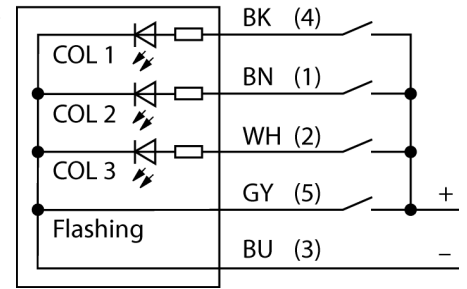

**LED gösterge
uyarı ışığı
K50L2RGB7QP**

- LED, çok yönlü görünür
- Ayrıca kontrol edilebilir
- Vidalı dış, M30x1,5
- Koruma sınıfı IP67
- Standart ayarlarda mantık tablosuna uygun olarak en fazla yedi renk görüntülenebilir (COL 1, COL 2, COL 3, yanıp sönme işlevi)
- Pro Editor kullanılarak yapılandırılabilir, en fazla 14 renk görüntüleyebilir, çeşitli aydınlatma animasyonları, yapılandırılabilir G/Ç bloğu uyumluluğu
- M12 x 1 erkek uçlu kablo
- Çalışma gerilimi 18...30 VDC

Tip kodu	K50L2RGB7QP
İdent no.	3802146
Purpose	LED gösterge ışığı
İşlev	spot lamba
Cascadable	hayır
Tasarım	Silindirik, dışı
Konektör ataması	K50L
Gövde malzemesi	Plastik, PC, Siyah
Window material	Polikarbonat, diffuse
Kablo uzunluğu	0.15 m
Kablo Kılıf Malzemesi	PVC
IP Derecesi	IP66 / IP67 / IP69K
Ortam sıcaklığı	-40...+50 °C
Relative humidity	0...90%
MTTF	249 yılı SN 29500'e uygun (Ed. 99) 40 °C
Onaylar	CE, UL listeli
Çalışma voltajı	18...30 VDC
DC nominal çalışma akımı	≤ 40 mA
Tipik yanıt süresi	< 250 msn
Elektriksel bağlantı	Konektörlü kablo, M12 x 1
Işık tipi	RGB
Dimmable	hayır

Kablo Bağlantı Şeması

İşlevsel prensip

Bu ışıklar RGB LED'lidir. Dört giriş sinyali, standart ayarlar kullanılırken yedi ön tanımlı renkten birinin gerekirse isteğe bağlı yanıp sönme işleviyle kontrol edilebilmesini sağlar. Mantık tablosunda hangi girişlerin bağlanması gerektiği gösterilir. Pro Editor yazılımının gelişmiş ayarları, bu ışıkların en fazla 14 ön tanımlı renge atanabilmesini sağlar. Bu LED'lerin temel avantajı, renk doğruluğu ve parlaklıktır. Önceki modelleriyle karşılaştırıldığında, sadece tek bir ışıkla çok sayıda varyant üretilebilir.