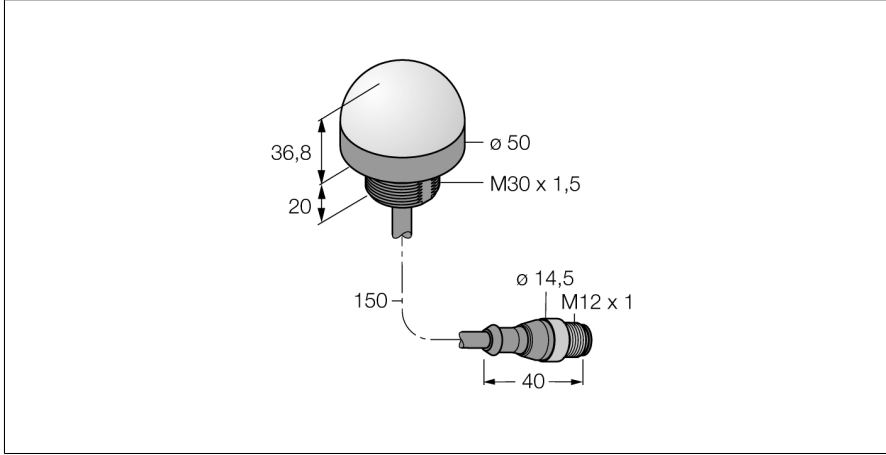

**LED gösterge
uyarı ışığı
K50L2RGB7QP**

- LED, çok yönlü görünür
- Ayrıca kontrol edilebilir
- Vidalı dış, M30x1,5
- Koruma sınıfı IP67
- Standart ayarlarda mantık tablosuna uygun olarak en fazla yedi renk görüntülenebilir (COL 1, COL 2, COL 3, yanıp sönme işlevi)
- Pro Editor kullanılarak yapılandırılabilir, en fazla 14 renk görüntüleyebilir, çeşitli aydınlatma animasyonları, yapılandırılabilir G/Ç bloğu uyumluluğu
- M12 x 1 erkek uçlu kablo
- Çalışma gerilimi 18...30 VDC

Tip kodu	K50L2RGB7QP
İdent no.	3802146
Purpose	LED gösterge ışığı
İşlev	spot lamba
Cascadable	hayır
Tasarım	Silindirik, dışı
Konektör ataması	K50L
Gövde malzemesi	Plastik, PC, Siyah
Window material	Polikarbonat, diffuse
Kablo uzunluğu	0.15 m
Kablo Kılıf Malzemesi	PVC
IP Derecesi	IP66 / IP67 / IP69K
Ortam sıcaklığı	-40...+50 °C
Relative humidity	0...90%
MTTF	249 yılı SN 29500'e uygun (Ed. 99) 40 °C
Onaylar	CE, UL listeli
Çalışma voltajı	18...30 VDC
DC nominal çalışma akımı	≤ 40 mA
Tipik yanıt süresi	< 250 msn
Elektriksel bağlantı	Konektörlü kablo, M12 x 1
Işık tipi	RGB
Dimmable	hayır

Kablo bağlantı şeması bir PNP pim ataması gösterir.

	R	Y	G	T	B	M	W
COL1	x	x				x	x
COL2		x	x	x			x
COL3				x	x	x	x

**LED gösterge
uyarı ışığı
K50L2RGB7QP****Aksesuarlar**

Tip kodu	İdent no.	Açıklama	Ölçekli çizim
SMB30A	3032723	Montaj braketi, dikdörtgen paslanmaz çelik, 30 mm dişli sensörler için	
SMB30SC	3052521	Montaj braketi, PBT siyah, 30 mm dişli sensörler için, döndürülebilir	