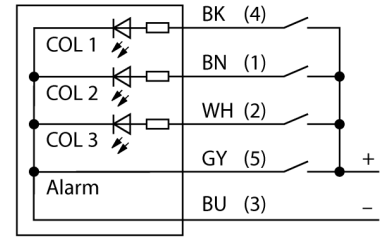

## LED gösterge kule ışığı TL50GYRAOSKQ

- Plastik gövde, siyah
- EMI'dan ve RFI'dan etkilenmez
- Koruma sınıfı IP67
- M12 x 1 erkek
- Çok renkli: Yeşil (COL 1) / Sarı (COL 2) / Kırmızı (COL 3)
- IO-Link ile parametrelendirilebilir
- Çağrı cihazı: Her yöne, contalı, sürekli ton maks. 99 dB

### Kablo Bağlantı Şeması

Kablo bağlantı şeması bir PNP tel ataması gösterir.

Kule ışığının tip kodunda alttan üste doğru ışık sırasını gösteren 10 renk mevcuttur: mavi (M), yeşil (Y), kırmızı (K), sarı (S), beyaz (B), turkuvaz (T), turuncu (T), mor (M), gök mavisi (G) ve eflatun (E). Örnek: TL50GYRQ, baştan aşağı yeşil, sarı ve kırmızı renkleri ile düzenlenmiş.

<b>Tip kodu</b>	TL50GYRAOSKQ
<b>İdent no.</b>	3803296
<b>Purpose</b>	LED gösterge ışığı
<b>İşlev</b>	kule ışığı
<b>Cascadable</b>	hayır
<b>Tasarım</b>	Dışsüz silindirik
<b>Konektör ataması</b>	TL50
<b>Gövde malzemesi</b>	Plastik, ABS, Siyah
<b>Window material</b>	Polikarbonat, diffuse
<b>Kablo Kılıf Malzemesi</b>	PVC
<b>IP Derecesi</b>	IP67
<b>Ortam sıcaklığı</b>	-20...+50 °C
<b>Relative humidity</b>	0...95%
<b>Onaylar</b>	CE, UL listeli
<b>Çalışma voltajı</b>	18...30 VDC
<b>DC nominal çalışma akımı</b>	≤ 45 mA
<b>Çalışma voltajı U<sub>s</sub></b>	≥ 21 VAC
<b>Çalışma voltajı U<sub>s</sub></b>	≤ 27 VAC
<b>Tipik yanıt süresi</b>	< 10 msn
<b>İletişim protokolü</b>	IO-Link
<b>Elektriksel bağlantı</b>	Konektörler, M12 x 1
<b>IO-Link</b>	
<b>IO-Link Özellikleri</b>	V 1.1
<b>Communication mode</b>	COM 2 (38.4 kBaud)
<b>İşlem verisi genişliği</b>	16 bit
<b>Çerçeve tipi</b>	Tip_2_2
<b>Function Pin 4</b>	IO-Link
<b>Maximum cable length</b>	20 m
<b>SIDI GSDML'ye dahildir</b>	Evett
<b>İşık tipi</b>	yeşil sarı kırmızı
<b>Dimmable</b>	hayır
<b>Beeper sound</b>	Sürekli ton
<b>Volume</b>	99 dB