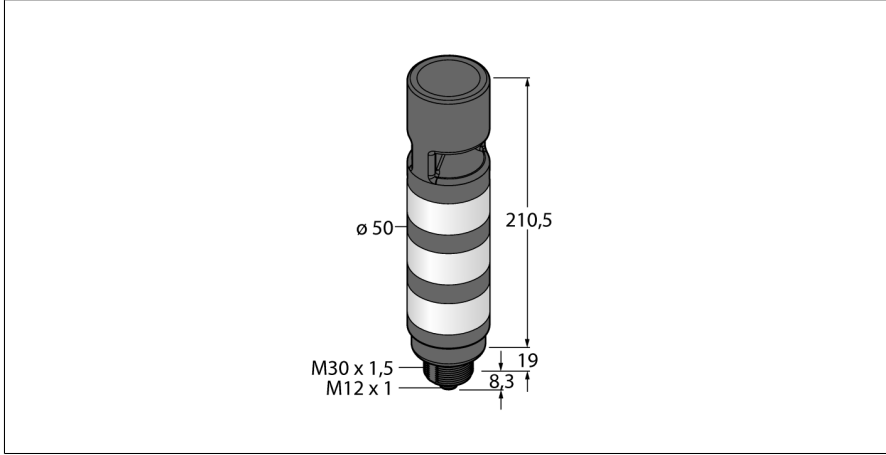

## LED gösterge kule ışığı TL50GYRAOSKQ

- Plastik gövde, siyah
- EMI'dan ve RFI'dan etkilenmez
- Koruma sınıfı IP67
- M12 x 1 erkek
- Çok renkli: Yeşil (COL 1) / Sarı (COL 2) / Kırmızı (COL 3)
- IO-Link ile parametrelendirilebilir
- Çağrı cihazı: Her yöne, contalı, sürekli ton maks. 99 dB

### Kablo Bağlantı Şeması

### İşlevsel prensip

TL50 kule ışıkları, tüm sistemde yüksek görünürlükte durum göstergeleri ve belirgin bir kullanıcı kılavuzluğu sağlar. Rengarenk LED'lerden oluşturulabilir ve hem çağrı cihazı ile hem de çağrı cihazsız olarak mevcuttur. Doğrudan makinelerin üzerine, kabine ya da üretim hatlarının izlenecek konumlarına monte edebilirsiniz.

Kablo bağlantı şeması bir PNP tel ataması gösterir.

Kule ışığının tip kodunda alttan üste doğru ışık sırasını gösteren 10 renk mevcuttur: mavi (M), yeşil (Y), kırmızı (K), sarı (S), beyaz (B), turkuvaz (T), turuncu (T), mor (M), gök mavisi (G) ve eflatun (E). Örnek: TL50GYRQ, baştan aşağı yeşil, sarı ve kırmızı renkleri ile düzenlenmiş.