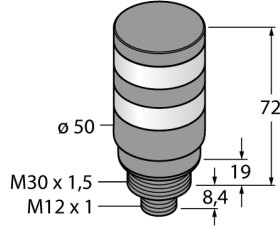

LED gösterge

Kompakt sinyal ışığı

TL50C2KQ

- Plastik gövde, siyah
- EMI'dan ve RFI'dan etkilenmez
- Koruma sınıfı IP67
- M12 x 1 erkek
- RGB LED'leri bulunan esnek ekran
- Kullanıcı tanımlı veya ön tanımlı ışık renkleri denetimi
- Yanıp sönme işlevi, değişim, iki renkli ekran ve yoğunluk kontrolü
- Özel olarak IO-Link üzerinden kontrol ve parametrelendirme

Kablo Bağlantı Şeması

3 BU	-
1 BN	+
4 BK	IO-Link
2 WH	n.c.

İşlevsel prensip

TL50 Pro IO-Link kule ışıkları, tüm sistemde yüksek görünürlükte durum ekranları ve anlaşılır kullanıcı kılavuzu sağlar. Her kule ışığı, RGB LED elemanlardan oluşur ve çağrı cihazı bulunan ve bulunmayan seçenekleri mevcuttur. Yalnızca birkaç adımda kullanıma hazır hale gelir ve doğrudan makinelere, anahtar kabine veya üretim hatlarında izlenecek konumlara monte edilebilir.

Tip kodu	TL50C2KQ
İdent no.	3804923
Purpose	LED gösterge ışığı
İşlev	kule ışığı
Cascadable	hayır
Tasarım	Dışsüz silindirik
Konektör ataması	TL50C
Gövde malzemesi	Plastik, ABS, Siyah
Window material	Polikarbonat, diffuse
Kablo Kılıf Malzemesi	PVC
IP Derecesi	IP67
Ortam sıcaklığı	-40...+50 °C
Relative humidity	0...95%
Onaylar	CE, UL listeli
Çalışma voltajı	12...30 VDC
DC nominal çalışma akımı	≤ 135 mA
Çalışma voltajı U_s	≥ 21 VAC
Çalışma voltajı U_e	≤ 27 VAC
Tipik yanıt süresi	< 20 msn
İletişim protokolü	IO-Link
Elektriksel bağlantı	Konektörler, M12 x 1
IO-Link	
IO-Link Özellikleri	V 1.1
Communication mode	COM 2 (38.4 kBaud)
İşlem verisi genişliği	16 bit
Çerçeve tipi	Tip_2_2
Function Pin 4	IO-Link
Maximum cable length	20 m
SIDI GSDML'ye dahildir	Evet
İşık tipi	RGB
Dimmable	hayır