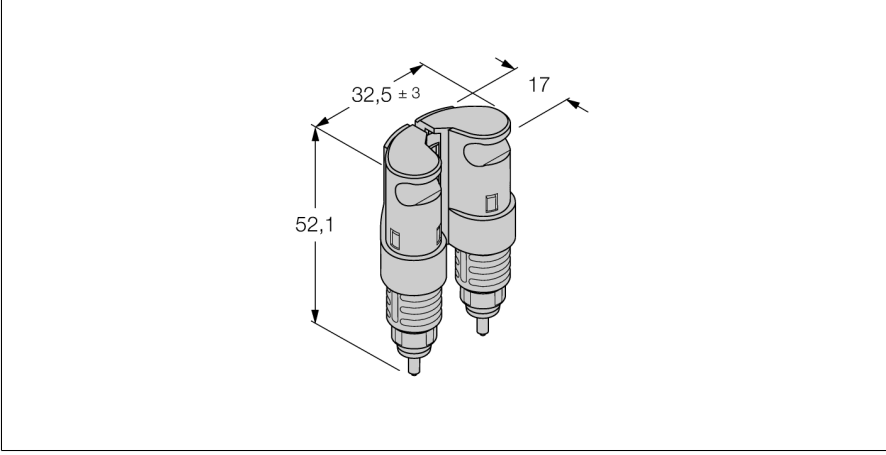

piconet aksesuarları IP-Link bağlantı köprüsü SFOB-0001

Tip	SFOB-0001
Tanıt. no.	6603817

- IP-Link'e doğrudan bağlantı
- Cam fiber takviyeli plastik gövde
- Koruma sınıfı IP67