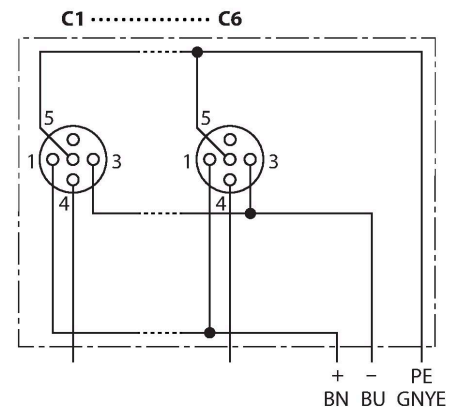

TB-6M12-4-CS12H

Passive actuator/sensor junction box, M12 x 1 – 6-port, with male M23 for incoming line

Özellikler

- Gövde malzemesi: Nylon
- Gövde rengi: siyah
- Koruma sınıfı IP67
- RoHS uyumlu
- CE uyumlu
- I/O port (number of pins): 3-pin + PE

Kontakt ataması

G/Ç konektörü

M23 x 1 Erkek Priz

Devre şeması

Wiring

Port/Pin	C1/4	C2/4	C3/4	C4/4	C5/4	C6/4
M23 flange	1	2	3	4	5	6
Cable	WH	GN	YE	GY	PK	RD

Power C1-C6	24 V	0 V	PE
M23 flange	11	9 + 10	12
Cable	BN	BU	GNYE

Teslimat kapsamı

Cihaz	Miktar	Açıklama
Bağlantı kutuları	1	Pasif aktüatör/sensör bağlantı kutusu
VS-M12-BK	2	M12 dişi konektörler için kapatma tapaları
KS9/20	7	Etiketler

Aksesuarlar

Tanımlama No.	Atama	Açıklama
6900197	CK12-0	Sahada montajı yapılabilir dişi M23, 12 pimli, düz
6931889	CS12-0	Sahada montajı yapılabilir erkek M23, 12 pimli, düz
6931780	CKCM12-11-5/S90	Bağlantı kablosu, M23 dişi, düz, 12 pimli, 5 m*
6931781	CKCM12-11-10/S90	Bağlantı kablosu, M23 dişi, düz, 12 pimli, 10 m*
6931885	CKCWM12-11-5/S90	Bağlantı kablosu, M23 dişi, açılı, 12 pimli, 5 m*
6931886	CKCWM12-11-10/S90	Bağlantı kablosu, M23 dişi, açılı, 12 pimli, 10 m*
6931782	CSCM-CKCM12-11-5/S90	Uzatma kablosu, M23 erkekten M23 dişiye, düz, 12 pimli, 5 m *
6931783	CSCM-CKCM12-11-10/S90	Uzatma kablosu, M23 erkekten M23 dişiye, düz, 12 pimli, 10 m *
6931887	CSCM-CKCWM12-11-5/S90	Uzatma kablosu, M23 düz erkekten M23 açılı dişiye, 12 pimli, 5 m *
6931888	CSCM-CKCWM12-11-10/S90	Uzatma kablosu, M23 düz erkekten M23 açılı dişiye, 12 pimli, 10 m *
6625616	RKC5T-2-RSC5T/TXL	Aktüatör/sensör kablosu, M12 dişiden M12 erkeğe, düz, 5 pimli, 2 m *
6936055	VS-M12-BK	M12 dişi konektörler için kapatma tapaları
8015002	KS9/20	Etiketler