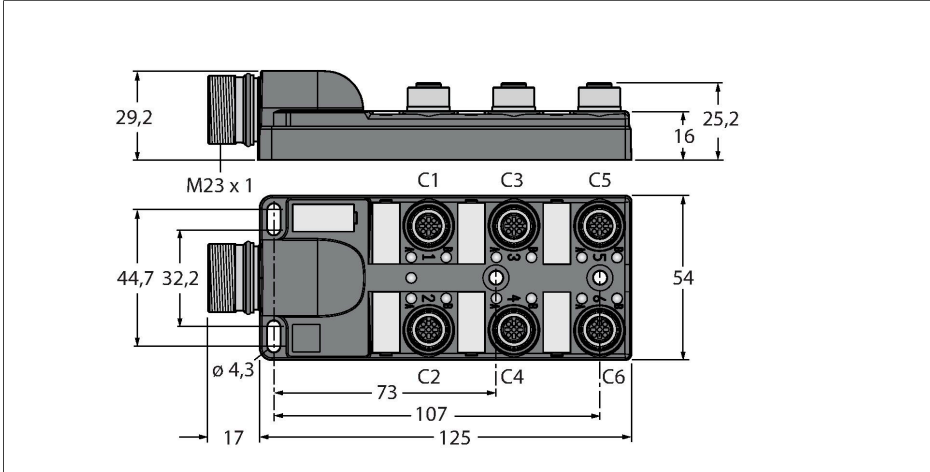

TB-6M12-4-CS12H

Passive actuator/sensor junction box, M12 x 1 – 6-port, with male M23 for incoming line

Özellikler

- Gövde malzemesi: Nylon
- Gövde rengi: siyah
- Koruma sınıfı IP67
- RoHS uyumlu
- CE uyumlu
- I/O port (number of pins): 3-pin + PE

Teknik Veriler

Tip	TB-6M12-4-CS12H
Tanit. no.	6611960
Distributed I/O	6, with male end M23 x 1
Housing	Plastic, PA, Black
G/Ç bağlantı noktası	M12 x 1
Pim sayısı	3+PE
Kontaklar	Pirinç,CuZn,Altın kaplama
Contact carriers	plastik, PA, Siyah
Seal	plastik, FPM/FKM
Mekanik ömür	> 100 eşleşme döngüleri
Grup terminali	M23
Konektör B	erkek flanş konektörü, M23 x 1
Pim sayısı	12
Kontaklar	Metal,CuZn,Altın kaplama
Contact carriers	PBT, Siyah
Seal	plastik, NBR
Mekanik ömür	> 100 kontak dayanımı
+20°C'de elektriksel özellikler	
Nominal gerilim	30 V
Akım	Sinyal kontağı başına 2 A, toplam akım 9 A
Insulation resistance	≥ 10 ⁸ Ω
İletme direnci	≤ 5 mΩ
Mekanik ve kimyasal özellikler	
Ambient temperature range (stationary)	-40 °C...+85 °C