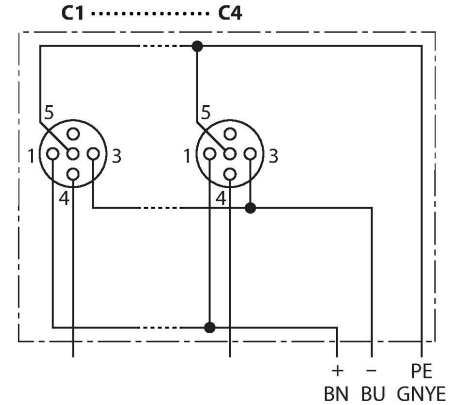

TB-6M12-4-CS12H

Passive actuator/sensor junction box, M12 x 1 – 6-port, with male M23 for incoming line

Özellikler

- Gövde malzemesi: Nylon
- Gövde rengi: siyah
- Koruma sınıfı IP67
- RoHS uyumlu
- CE uyumlu
- I/O port (number of pins): 3-pin + PE

Kontakt ataması

G/Ç konektörü

M23 x 1 Erkek Priz

Devre şeması

Wiring

Port/Pin	C1/4	C2/4	C3/4	C4/4	C5/4	C6/4
M23 flange	1	2	3	4	5	6
Cable	WH	GN	YE	GY	PK	RD

Power C1-C6	24 V	0 V	PE
M23 flange	11	9 + 10	12
Cable	BN	BU	GNYE

Teslimat kapsamı

Cihaz	Miktar	Açıklama
Bağlantı kutuları	1	Pasif aktüatör/sensör bağlantı kutusu
VS-M12-BK	2	M12 dişi konektörler için kapatma tapaları
KS9/20	7	Etiketler

Aksesuarlar

Tanımlama No.	Atama	Açıklama
6900197	CK12-0	Sahada montajı yapılabilir dişi M23, 12 pimli, düz
6931889	CS12-0	Sahada montajı yapılabilir erkek M23, 12 pimli, düz
6931780	CKCM12-11-5/S90	Bağlantı kablosu, M23 dişi, düz, 12 pimli, 5 m*
6931781	CKCM12-11-10/S90	Bağlantı kablosu, M23 dişi, düz, 12 pimli, 10 m*
6931885	CKCWM12-11-5/S90	Bağlantı kablosu, M23 dişi, açılı, 12 pimli, 5 m*
6931886	CKCWM12-11-10/S90	Bağlantı kablosu, M23 dişi, açılı, 12 pimli, 10 m*
6931782	CSCM-CKCM12-11-5/S90	Uzatma kablosu, M23 erkekten M23 dişiye, düz, 12 pimli, 5 m *
6931783	CSCM-CKCM12-11-10/S90	Uzatma kablosu, M23 erkekten M23 dişiye, düz, 12 pimli, 10 m *
6931887	CSCM-CKCWM12-11-5/S90	Uzatma kablosu, M23 düz erkekten M23 açılı dişiye, 12 pimli, 5 m *
6931888	CSCM-CKCWM12-11-10/S90	Uzatma kablosu, M23 düz erkekten M23 açılı dişiye, 12 pimli, 10 m *
6625616	RKC5T-2-RSC5T/TXL	Aktüatör/sensör kablosu, M12 dişiden M12 erkeğe, düz, 5 pimli, 2 m *
6936055	VS-M12-BK	M12 dişi konektörler için kapatma tapaları
8015002	KS9/20	Etiketler