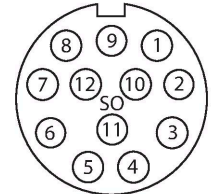

TB-6M12-4-CS12H

Passive actuator/sensor junction box, M12 x 1 – 6-port, with male M23 for incoming line

Özellikler

- Gövde malzemesi: Nylon
- Gövde rengi: siyah
- Koruma sınıfı IP67
- RoHS uyumlu
- CE uyumlu
- I/O port (number of pins): 3-pin + PE

Teknik Veriler

Tip	TB-6M12-4-CS12H
Tanit. no.	6611960
Distributed I/O	6, with male end M23 x 1
Housing	Plastic, PA, Black
G/Ç bağlantı noktası	M12 x 1
Pim sayısı	3+PE
Kontaklar	Pirinç,CuZn,Altın kaplama
Contact carriers	plastik, PA, Siyah
Seal	plastik, FPM/FKM
Mekanik ömür	> 100 eşleşme döngüleri
Grup terminali	M23
Konektör B	erkek flanş konektörü, M23 x 1
Pim sayısı	12
Kontaklar	Metal,CuZn,Altın kaplama
Contact carriers	PBT, Siyah
Seal	plastik, NBR
Mekanik ömür	> 100 kontak dayanımı
+20°C'de elektriksel özellikler	
Nominal gerilim	30 V
Akım	Sinyal kontağı başına 2 A, toplam akım 9 A
Insulation resistance	≥ 10 ⁸ Ω
İletme direnci	≤ 5 mΩ
Mekanik ve kimyasal özellikler	
Ambient temperature range (stationary)	-40 °C...+85 °C

Kontakt ataması

G/Ç konektörü

M23 x 1 Erkek Priz

Devre şeması

Wiring

Port/Pin	C1/4	C2/4	C3/4	C4/4	C5/4	C6/4
M23 flange	1	2	3	4	5	6
Cable	WH	GN	YE	GY	PK	RD

Power C1-C6	24 V	0 V	PE
M23 flange	11	9 + 10	12
Cable	BN	BU	GNYE