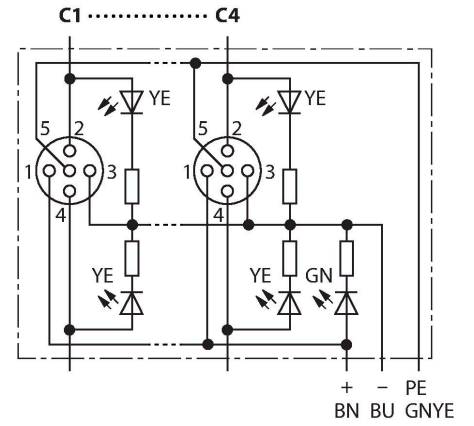

Teknik Veriler

Mekanik ve kimyasal özellikler

Ambient temperature range (stationary) -40 °C...+85 °C

Devre şeması

Wiring

Port/Pin	C1/2	C1/4	C2/2	C2/4	C3/2	C3/4	C4/2	C4/4
M23 flange	7	15	4	5	8	16	14	3
Cable	GYPK	WH	RDBU	GN	WHGN	YE	BNGN	GY

Port/Pin	C5/2	C5/4	C6/2	C6/4	C7/2	C7/4	C8/2	C8/4
M23 flange	9	17	13	2	10	11	18	1
Cable	WHYE	PK	YEBN	RD	WHGY	BK	GYBN	VT

Power C1-C8	24V	0V	PE
M23 flange	19	6	12
Cable	BN	BU	GNYE

Teslimat kapsamı

Cihaz	Miktar	Açıklama
Bağlantı kutuları	1	Pasif aktüatör/sensör bağlantı kutusu
VS-M12-BK	2	M12 dişi konektörler için kapatma tapaları
KS9/20	9	Etiketler

Aksesuarlar

Tanımlama No.	Atama	Açıklama
6900196	CK19-0	Sahada montajı yapılabilir dişi M23, 19 pimli, düz
6930225	CS19-0	Sahada montajı yapılabilir erkek M23, 19 pimli, düz
6931765	CKM19-19-5/S101	Bağlantı kablosu, M23 dişi, düz, 19 pimli, 5 m*
6931766	CKM19-19-10/S101	Bağlantı kablosu, M23 dişi, düz, 19 pimli, 10 m*
6931890	CKWM19-19-5/S101	Bağlantı kablosu, M23 dişi, açılı, 19 pimli, 5 m*
6931891	CKWM19-19-10/S101	Bağlantı kablosu, M23 dişi, açılı, 19 pimli, 10 m*
6931767	CSM-CKM19-19-5/S101	Uzatma kablosu, M23 erkekten M23 dişiye, düz, 19 pimli, 5 m *
6931768	CSM-CKM19-19-10/S101	Uzatma kablosu, M23 erkekten M23 dişiye, düz, 19 pimli, 10 m *
6931892	CSM-CKWM19-19-5/S101	Uzatma kablosu, M23 düz erkekten M23 açılı dişiye, 19 pimli, 5 m *
6931893	CSM-CKWM19-19-10/S101	Uzatma kablosu, M23 düz erkekten M23 açılı dişiye, 19 pimli, 10 m *
6625616	RKC5T-2-RSC5T/TXL	Aktüatör/sensör kablosu, M12 dışıdan M12 erkeğe, düz, 5 pimli, 2 m *
6936055	VS-M12-BK	M12 dişi konektörler için kapatma tapaları
8015002	KS9/20	Etiketler

* Di#er uzunluklar iste#e ba## olarak mevcuttur