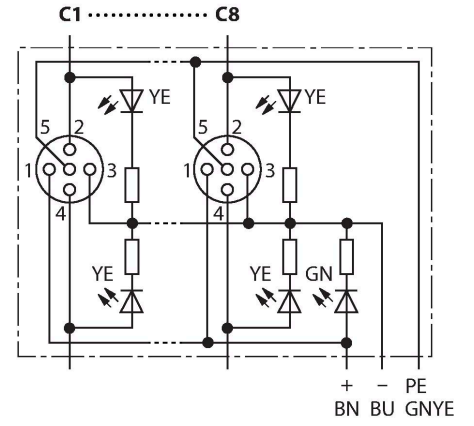

Teknik Veriler

Mekanik ve kimyasal özellikler

Ambient temperature range (stationary) -40 °C...+85 °C

Devre şeması

Wiring

Port/Pin	C1/2	C1/4	C2/2	C2/4	C3/2	C3/4	C4/2	C4/4
M23 flange	7	15	4	5	8	16	14	3
Cable	GYPK	WH	RDBU	GN	WHGN	YE	BNGN	GY

Port/Pin	C5/2	C5/4	C6/2	C6/4	C7/2	C7/4	C8/2	C8/4
M23 flange	9	17	13	2	10	11	18	1
Cable	WHYE	PK	YEBN	RD	WHGY	BK	GYBN	VT

Power C1-C8	24V	0V	PE
M23 flange	19	6	12
Cable	BN	BU	GNYE

Teslimat kapsamı

Cihaz	Miktar	Açıklama
Bağlantı kutuları	1	Pasif aktüatör/sensör bağlantı kutusu
VS-M12-BK	2	M12 dişi konektörler için kapatma tapaları
KS9/20	9	Etiketler

Aksesuarlar

Tanımlama No.	Atama	Açıklama
6900196	CK19-0	Sahada montajı yapılabilir dişi M23, 19 pimli, düz
6930225	CS19-0	Sahada montajı yapılabilir erkek M23, 19 pimli, düz
6931765	CKM19-19-5/S101	Bağlantı kablosu, M23 dişi, düz, 19 pimli, 5 m*
6931766	CKM19-19-10/S101	Bağlantı kablosu, M23 dişi, düz, 19 pimli, 10 m*
6931890	CKWM19-19-5/S101	Bağlantı kablosu, M23 dişi, açılı, 19 pimli, 5 m*
6931891	CKWM19-19-10/S101	Bağlantı kablosu, M23 dişi, açılı, 19 pimli, 10 m*
6931767	CSM-CKM19-19-5/S101	Uzatma kablosu, M23 erkekten M23 dişiye, düz, 19 pimli, 5 m *
6931768	CSM-CKM19-19-10/S101	Uzatma kablosu, M23 erkekten M23 dişiye, düz, 19 pimli, 10 m *
6931892	CSM-CKWM19-19-5/S101	Uzatma kablosu, M23 düz erkekten M23 açılı dişiye, 19 pimli, 5 m *
6931893	CSM-CKWM19-19-10/S101	Uzatma kablosu, M23 düz erkekten M23 açılı dişiye, 19 pimli, 10 m *
6625616	RKC5T-2-RSC5T/TXL	Aktüatör/sensör kablosu, M12 dışıdan M12 erkeğe, düz, 5 pimli, 2 m *
6936055	VS-M12-BK	M12 dişi konektörler için kapatma tapaları
8015002	KS9/20	Etiketler

* Di#er uzunluklar iste#e ba## olarak mevcuttur