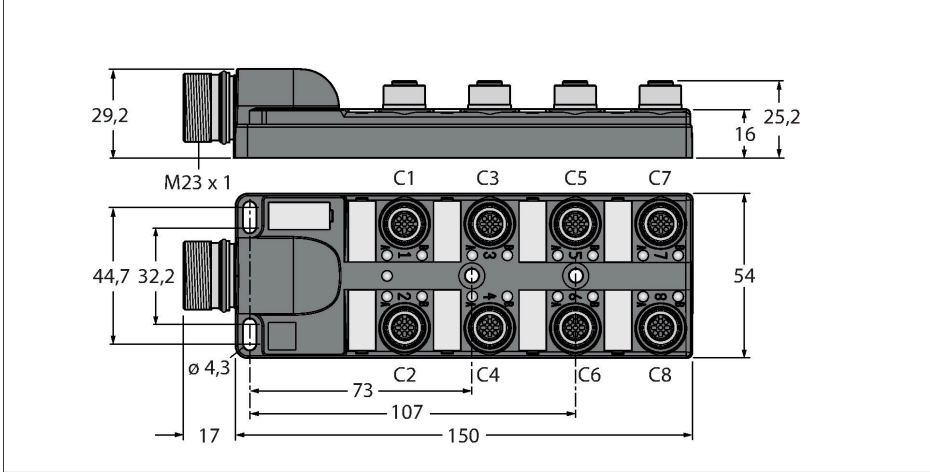

### Teknik Veriler

Tip	TB-8M12-5P3-CS19H
Tanit. no.	6611967
Distributed I/O	8, with male end M23 x 1
Housing	Plastic, PA, Black
Display operating voltage	LED, yeşil
Display switching state	LED, sarı
Switching function	PNP
G/Ç bağlantı noktası	M12 x 1
Pim sayısı	4+PE
Kontaklar	Pirinç,CuZn,Altın kaplama
Contact carriers	plastik, PA, Siyah
Seal	plastik, FPM/FKM
Mekanik ömür	> 100 eşleşme döngüleri
Grup terminali	M23
Konektör B	erkek flanş konektörü, M23 × 1
Pim sayısı	19
Kontaklar	Metal,CuZn,Altın kaplama
Contact carriers	PBT, Siyah
Seal	plastik, NBR
Mekanik ömür	> 100 kontak dayanımı
+20°C'de elektriksel özellikler	
Nominal gerilim	30 V
Akım	Sinyal kontağı başına 2 A, toplam akım 9 A
Insulation resistance	≥ 10 <sup>8</sup> Ω
İlerletme direnci	≤ 5 mΩ