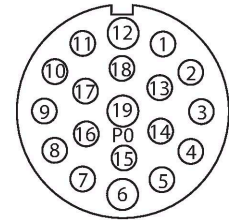

M23 × 1 Erkek Priz