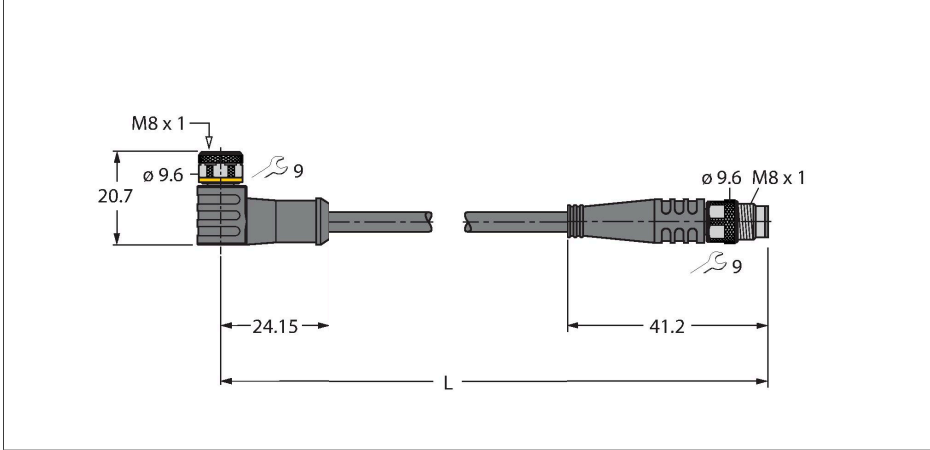

PKW3M-P7X2-1-PSG3M/TEL

Aktüatör/sensör kablosu, PVC – Uzatma kablosu