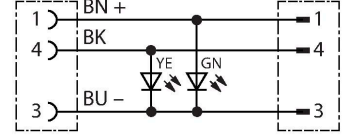

Özellikler

- Dişi M8, açılı, 3 pimli
- 2 renkli LED ile (PNP, sarı, yeşil)
- Erkek M8, düz, 3 pimli
- Kılıf malzemesi: PVC
- Kılıf rengi: siyah
- Kimyasallara ve yağlara karşı dirençli
- Alev geciktirici
- Asitlere ve alkali çözeltilere karşı dirençli
- Mikroplara ve hidrolize karşı dirençli
- LABS içermez
- Koruma sınıfı: IP67, IP69K
- Kablo uzunluğu: 1,0 m

Kablo Kesit Alanı

Kontak ataması

Teknik Veriler

Mekanik ömür	> 100 kontak dayanımı
Kirlilik derecesi	3
Koruma sınıfı	IP67, IP69K, Yalnızca birbirine vidalanmış durumda
Kablo	
Kablo çapı	Ø 4.3 mm ±0.20
Cable length	1 m
Cable jacket	PVC, Siyah
Kablo damarı yalıtımı	PVC
Çekirdek kesit alan	3 x 0.34 mm ²
Bükülü tel düzenlemesi	42 x 0.1 mm
Kablo damarı renkleri	BN, BU, BK
+20°C'de elektriksel özellikler	
Nominal gerilim	30 V _{DC}
Test voltajı	2000 V
Akım	4 A
Yalıtım direnci	> 30.5 MΩ/km
İletme direnci	maks. 57 Ω/km
Mekanik ve kimyasal özellikler	
Statik Bükme yarıçapı	≥ 5 x Ø
Bükülme yarıçapı (esnek kullanım)	≥ 10 x Ø
Ambient temperature range (stationary)	-40...+105 °C
Hareket halinde	-5...+80 °C
Onaylar	cULus

Devre şeması

Aksesuarlar

TORQUE-WRENCH-SET-AS	6936170
Tork anahtarı seti; 0,4-1,0 Nm'lik ayarlanabilir torklu tutma yerleri, M8 (SW9) için tork anahtarı, M12 (SW 14) için tork anahtarı	

BLANK-LABEL-FOR-CORDSETS-TEL-TXL	6936206
TEL ve TXL kabloları için etiket, uzunluk: 18 mm, yükseklik: 4 mm, malzeme: polikarbonat (PC), renk: beyaz, halojen içermez ve alev geciktirici	

Aksesuarlar

Ölçekli çizim	Tip	Tanıt. no.	Uzatma kablolarının tanımlanması için PVC etiket tutucu (TEL/TXL ürün serisi); şu kablo çapları için: min. 5 mm; boyutlar 4 x 18 mm; dağıtım ünitesi: Her pakette 50 parça
	LABEL-HOLDER-FLEX-PVC	100048170	