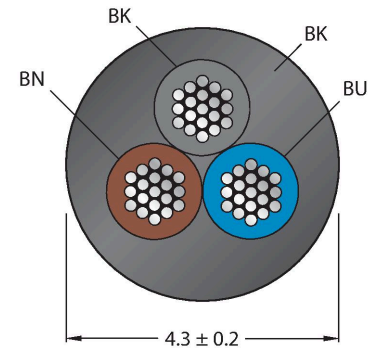

Özellikler

- Dişi M8, açılı, 3 pimli
- 2 renkli LED ile (PNP, sarı, yeşil)
- Erkek M8, düz, 3 pimli
- Kılıf malzemesi: PVC
- Kılıf rengi: siyah
- Kimyasallara ve yağlara karşı dirençli
- Alev geciktirici
- Asitlere ve alkali çözeltilere karşı dirençli
- Mikroplara ve hidrolize karşı dirençli
- LABS içermez
- Koruma sınıfı: IP67, IP69K
- Kablo uzunluğu: 1,0 m

Kablo Kesit Alanı

Kontak ataması

Teknik Veriler

Mekanik ömür	> 100 kontak dayanımı
Kirlilik derecesi	3
Koruma sınıfı	IP67, IP69K, Yalnızca birbirine vidalanmış durumda
Kablo	
Kablo çapı	Ø 4.3 mm ±0.20
Cable length	1 m
Cable jacket	PVC, Siyah
Kablo damarı yalıtımı	PVC
Çekirdek kesit alan	3 x 0.34 mm ²
Bükülü tel düzenlemesi	42 x 0.1 mm
Kablo damarı renkleri	BN, BU, BK
+20°C'de elektriksel özellikler	
Nominal gerilim	30 V _{DC}
Test voltajı	2000 V
Akım	4 A
Yalıtım direnci	> 30.5 MΩ/km
İletme direnci	maks. 57 Ω/km
Mekanik ve kimyasal özellikler	
Statik Bükme yarıçapı	≥ 5 x Ø
Bükülme yarıçapı (esnek kullanım)	≥ 10 x Ø
Ambient temperature range (stationary)	-40...+105 °C
Hareket halinde	-5...+80 °C
Onaylar	cULus

Aksesuarlar

Ölçekli çizim	Tip	Tanıt. no.	Uzatma kablolarının tanımlanması için PVC etiket tutucu (TEL/TXL ürün serisi); şu kablo çapları için: min. 5 mm; boyutlar 4 x 18 mm; dağıtım ünitesi: Her pakette 50 parça
	LABEL-HOLDER-FLEX-PVC	100048170	