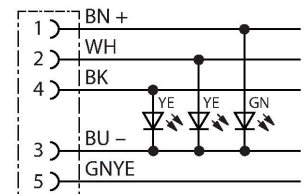

WKC5T-P7X3-5/TXO

Aktüatör/sensör kablosu, PUR – bağlantı kablosu

Özellikler

- Dişi M12, açılı, 4 pimli + PE
- 3 renkli LED ile (PNP, sarı, sarı, yeşil)
- Kılıf malzemesi: PUR
- Kılıf rengi: turuncu
- Çekme zinciri kullanımı için uygun
- Kimyasallara, UV radyasyonuna ve yağlara karşı dirençli
- Alev geciktirici (UL 1581, IEC 60332-2-2 uyarınca FT2)
- Kaynak kıvılcımlarına karşı dirençli
- Halojen, silikon, PVC ve LABS içermez
- Aşınmaya karşı özellikle dirençli
- Koruma sınıfı: IP67, IP69K
- Kablo uzunluğu: 5,0 m

Teknik Veriler

Tip	WKC5T-P7X3-5/TXO
Tanit. no.	6628791
Ürün açıklaması	!!! Pin 5 = PE !!!
Konektör A	Dişi, M12 x 1, Açılı, A kodlu
Pim sayısı	4+PE
Kontaklar	Pirinç,CuZn,Altın kaplama
Contact carriers	plastik, TPU, Siyah
Connector body	plastik, TPU, Yarı Saydam
Kaplin somunu/vidası	Nikel kaplamalı pirinç, CuZn, nikel kaplama
Seal	plastik, FPM/FKM
LED display	triple LED
Güç-açık göstergesi	LED, Yeşil
Display switch state	LED, Sarı/sarı
Mekanik ömür	> 100 eşleşme döngüleri
Kirlilik derecesi	3
Koruma tipi	IP67, IP69K, yalnızca vidalı durumda
Kablo	
Kablo çapı	Ø 4.8 mm ±0.20
Cable length	5 m
Cable jacket	PUR, Turuncu
Kablo damarı yalıtımı	PP
Çekirdek kesit alanı	5 x 0.34 mm ²
Bükülü tel düzenlemesi	42 x 0.1 mm
Kablo damarı renkleri	BN, WH, BU, BK, GNYE
+20°C'de elektriksel özellikler	
Nominal gerilim	30 V _{DC}
Test voltajı	2000 V

Kablo Kesit Alanı

Kontakt ataması

Devre şeması

Teknik Veriler

Akım	4 A
Yalıtım direnci	> 30.5 MΩ/km
İletme direnci	maks. 57 Ω/km
Mekanik ve kimyasal özellikler	
Statik Bükme yarıçapı	≥ 5 x Ø
Bükülme yarıçapı (esnek kullanım)	≥ 10 x Ø
Bükme döngüleri	≥ 5 million
Kabul edilebilir hızlanma	maks. 5 m/s ²
Kabul edilebilir hareket yolu, yatay	5 m (5 m/s ² de)
Kabul edilebilir hareket yolu, dikey	2 m (5 m/s ² de)
Kabul edilebilir travers hızı	3.3 m/s
Burulma gerilimi	± 180 °/m
Ambient temperature range (stationary)	-50...+80 °C
Hareket halinde	-25...+80 °C
Çekme zinciri çalışması sırasında ortam sıcaklığı	-25...+60 °C
Onaylar	cULus