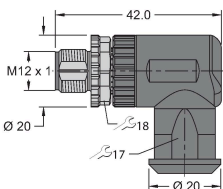

FW-ERSPM0526-SA-P-0408

100002535

Sahada montajı yapılabilir erkek konektör, M12 x 1, düz, 5 pimli, itmeli bağlantı, 4,0 mm'den 8,0 mm'ye kablo beslemesi, 0,14 mm²'den 0,75 mm²'ye çekirdek kesit alanı/terminal kapasitesi, plastik gövde, metal tespit vidası

FW-ERSPM0516-SA-S-0408

100002289

Sahada montajı yapılabilir erkek konektör, M12 x 1, düz, 5 pimli, vida terminali bağlantısı, 4,0 mm'den 8,0 mm'ye kablo beslemesi, 0,25 mm²'den 1,5 mm²'ye çekirdek kesit alan/terminal kapasitesi, plastik gövde, metal tespit vidası

FW-EWSPM0516-SA-S-0408

100002291

Sahada montajı yapılabilir erkek konektör, M12 x 1, açılı, 5 pimli, vida terminali bağlantısı, 4,0 mm'den 8,0 mm'ye kablo beslemesi, 0,25 mm²'den 1,5 mm²'ye çekirdek kesit alan/terminal kapasitesi, plastik gövde, metal tespit vidası

Aksesuarlar

Ölçekli çizim	Tip	Tanıt. no.	
	LABEL-HOLDER-FLEX-PVC	100048170	Uzatma kablolarının tanımlanması için PVC etiket tutucu (TEL/TXL ürün serisi); şu kablo çapları için: min. 5 mm; boyutlar 4 x 18 mm; dağıtım ünitesi: Her pakette 50 parça