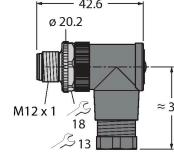

Kablo Kesit Alanı

Kontakt ataması

Devre şeması

Teknik Veriler

Akım	4 A
Yalıtım direnci	> 30.5 MΩ/km
İletme direnci	maks. 57 Ω/km
Mekanik ve kimyasal özellikler	
Statik Bükme yarıçapı	≥ 5 x Ø
Bükülme yarıçapı (esnek kullanım)	≥ 10 x Ø
Bükme döngüleri	≥ 5 million
Kabul edilebilir hızlanma	maks. 5 m/s ²
Kabul edilebilir hareket yolu, yatay	5 m (5 m/s ² de)
Kabul edilebilir hareket yolu, dikey	2 m (5 m/s ² de)
Kabul edilebilir travers hızı	3.3 m/s
Burulma gerilimi	± 180 °/m
Ambient temperature range (stationary)	-50...+80 °C
Hareket halinde	-25...+80 °C
Çekme zinciri çalışması sırasında ortam sıcaklığı	-25...+60 °C
Onaylar	cULus

Aksesuarlar

BS8151-0

6904611

Sahada montajı yapılabilir erkek konektör, M12 x 1, düz, 5 pimli, vida terminali bağlantısı, 4,0 mm'den 6,0 mm'ye kablo beslemesi, 0,14 mm²'den 0,75 mm²'ye çekirdek kesit alan/terminal kapasitesi, plastik gövde, metal tespit vidası

BS8251-0

6904612

Sahada montajı yapılabilir erkek konektör, M12 x 1, açılı, 5 pimli, vida terminali bağlantısı, 4,0 mm'den 6,0 mm'ye kablo beslemesi, 0,14 mm²'den 0,75 mm²'ye çekirdek kesit alan/terminal kapasitesi, plastik gövde, metal tespit vidası

FW-ERSPM0526-SA-P-0408

100002535

Sahada montajı yapılabilir erkek konektör, M12 x 1, düz, 5 pimli, itmeli bağlantı, 4,0 mm'den 8,0 mm'ye kablo beslemesi, 0,14 mm²'den 0,75 mm²'ye çekirdek kesit alanı/terminal kapasitesi, plastik gövde, metal tespit vidası