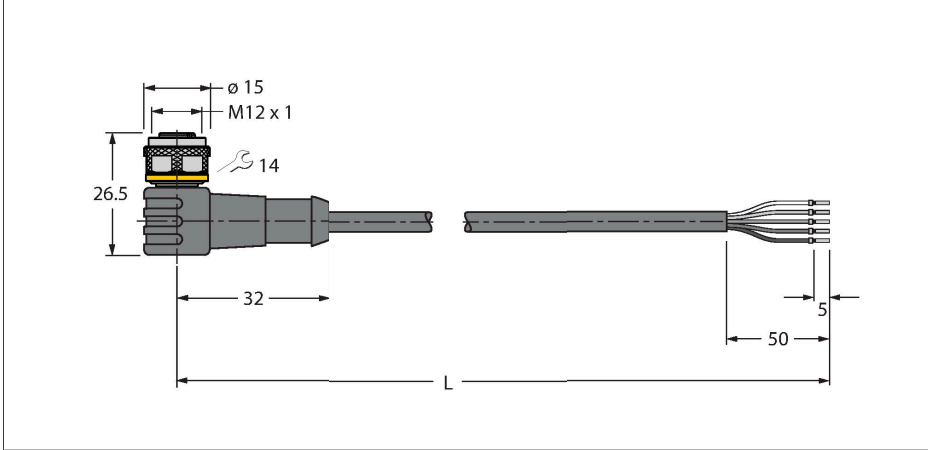

WKC5T-P7X3-5/TXO

Aktüatör/sensör kablosu, PUR – bağlantı kablosu

Özellikler

- Dişi M12, açılı, 4 pimli + PE
- 3 renkli LED ile (PNP, sarı, sarı, yeşil)
- Kılıf malzemesi: PUR
- Kılıf rengi: turuncu
- Çekme zinciri kullanımı için uygun
- Kimyasallara, UV radyasyonuna ve yağlara karşı dirençli
- Alev geciktirici (UL 1581, IEC 60332-2-2 uyarınca FT2)
- Kaynak kıvılcımlarına karşı dirençli
- Halojen, silikon, PVC ve LABS içermez
- Aşınmaya karşı özellikle dirençli
- Koruma sınıfı: IP67, IP69K
- Kablo uzunluğu: 5,0 m

Teknik Veriler

Tip	WKC5T-P7X3-5/TXO
Tanit. no.	6628791
Ürün açıklaması	!!! Pin 5 = PE !!!
Konektör A	Dişi, M12 x 1, Açılı, A kodlu
Pim sayısı	4+PE
Kontaklar	Pirinç,CuZn,Altın kaplama
Contact carriers	plastik, TPU, Siyah
Connector body	plastik, TPU, Yarı Saydam
Kaplin somunu/vidası	Nikel kaplamalı pirinç, CuZn, nikel kaplama
Seal	plastik, FPM/FKM
LED display	triple LED
Güç-açık göstergesi	LED, Yeşil
Display switch state	LED, Sarı/sarı
Mekanik ömür	> 100 eşleşme döngüleri
Kirlilik derecesi	3
Koruma tipi	IP67, IP69K, yalnızca vidalı durumda
Kablo	
Kablo çapı	Ø 4.8 mm ±0.20
Cable length	5 m
Cable jacket	PUR, Turuncu
Kablo damarı yalıtımı	PP
Çekirdek kesit alanı	5 x 0.34 mm ²
Bükülü tel düzenlemesi	42 x 0.1 mm
Kablo damarı renkleri	BN, WH, BU, BK, GNYE
+20°C'de elektriksel özellikler	
Nominal gerilim	30 V _{DC}
Test voltajı	2000 V

Kablo Kesit Alanı

Kontakt ataması

Devre şeması

Teknik Veriler

Akım	4 A
Yalıtım direnci	> 30.5 MΩ/km
İletme direnci	maks. 57 Ω/km
Mekanik ve kimyasal özellikler	
Statik Bükme yarıçapı	≥ 5 x Ø
Bükülme yarıçapı (esnek kullanım)	≥ 10 x Ø
Bükme döngüleri	≥ 5 million
Kabul edilebilir hızlanma	maks. 5 m/s ²
Kabul edilebilir hareket yolu, yatay	5 m (5 m/s ² de)
Kabul edilebilir hareket yolu, dikey	2 m (5 m/s ² de)
Kabul edilebilir travers hızı	3.3 m/s
Burulma gerilimi	± 180 °/m
Ambient temperature range (stationary)	-50...+80 °C
Hareket halinde	-25...+80 °C
Çekme zinciri çalışması sırasında ortam sıcaklığı	-25...+60 °C
Onaylar	cULus