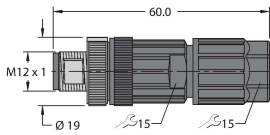

Aksesuarlar

BS8151-0

6904611

Sahada montajı yapılabilir erkek konektör, M12 x 1, düz, 5 pimli, vida terminali bağlantısı, 4,0 mm'den 6,0 mm'ye kablo beslemesi, 0,14 mm²'den 0,75 mm²'ye çekirdek kesit alan/terminal kapasitesi, plastik gövde, metal tespit vidası

BS8251-0

6904612

Sahada montajı yapılabilir erkek konektör, M12 x 1, açılı, 5 pimli, vida terminali bağlantısı, 4,0 mm'den 6,0 mm'ye kablo beslemesi, 0,14 mm²'den 0,75 mm²'ye çekirdek kesit alan/terminal kapasitesi, plastik gövde, metal tespit vidası

FW-ERSPM0526-SA-P-0408

100002535

Sahada montajı yapılabilir erkek konektör, M12 x 1, düz, 5 pimli, itmeli bağlantı, 4,0 mm'den 8,0 mm'ye kablo beslemesi, 0,14 mm²'den 0,75 mm²'ye çekirdek kesit alanı/terminal kapasitesi, plastik gövde, metal tespit vidası