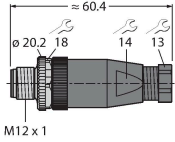

Teknik Veriler

Tip	WKC5T-P7X3-5/TXO
Tanit. no.	6628791
Ürün açıklaması	!!! Pin 5 = PE !!!
Konektör A	Dişi, M12 x 1, Açılı, A kodlu
Pim sayısı	4+PE
Kontaklar	Pirinç,CuZn,Altın kaplama
Contact carriers	plastik, TPU, Siyah
Connector body	plastik, TPU, Yarı Saydam
Kaplin somunu/vidası	Nikel kaplamalı pirinç, CuZn, nikel kaplama
Seal	plastik, FPM/FKM
LED display	triple LED
Güç-açık göstergesi	LED, Yeşil
Display switch state	LED, Sarı/sarı
Mekanik ömür	> 100 eşleşme döngüleri
Kirlilik derecesi	3
Koruma tipi	IP67, IP69K, yalnızca vidalı durumda
Kablo	
Kablo çapı	Ø 4.8 mm ±0.20
Cable length	5 m
Cable jacket	PUR, Turuncu
Kablo damarı yalıtımı	PP
Çekirdek kesit alanı	5 x 0.34 mm ²
Bükülü tel düzenlemesi	42 x 0.1 mm
Kablo damarı renkleri	BN, WH, BU, BK, GNYE
+20°C'de elektriksel özellikler	
Nominal gerilim	30 V _{DC}
Test voltajı	2000 V

Kablo Kesit Alanı

Kontakt ataması

Devre şeması

Teknik Veriler

Akım	4 A
Yalıtım direnci	> 30.5 MΩ/km
İletme direnci	maks. 57 Ω/km
Mekanik ve kimyasal özellikler	
Statik Bükme yarıçapı	≥ 5 x Ø
Bükülme yarıçapı (esnek kullanım)	≥ 10 x Ø
Bükme döngüleri	≥ 5 million
Kabul edilebilir hızlanma	maks. 5 m/s ²
Kabul edilebilir hareket yolu, yatay	5 m (5 m/s ² de)
Kabul edilebilir hareket yolu, dikey	2 m (5 m/s ² de)
Kabul edilebilir travers hızı	3.3 m/s
Burulma gerilimi	± 180 °/m
Ambient temperature range (stationary)	-50...+80 °C
Hareket halinde	-25...+80 °C
Çekme zinciri çalışması sırasında ortam sıcaklığı	-25...+60 °C
Onaylar	cULus

Aksesuarlar

BS8151-0

6904611

Sahada montajı yapılabilir erkek konektör, M12 x 1, düz, 5 pimli, vida terminali bağlantısı, 4,0 mm'den 6,0 mm'ye kablo beslemesi, 0,14 mm²'den 0,75 mm²'ye çekirdek kesit alan/terminal kapasitesi, plastik gövde, metal tespit vidası

BS8251-0

6904612

Sahada montajı yapılabilir erkek konektör, M12 x 1, açılı, 5 pimli, vida terminali bağlantısı, 4,0 mm'den 6,0 mm'ye kablo beslemesi, 0,14 mm²'den 0,75 mm²'ye çekirdek kesit alan/terminal kapasitesi, plastik gövde, metal tespit vidası