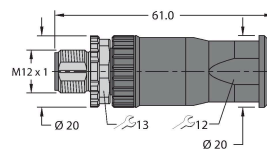

FW-ERSPM0526-SA-P-0408

100002535

Sahada montajı yapılabilir erkek konektör, M12 x 1, düz, 5 pimli, itmeli bağlantı, 4,0 mm'den 8,0 mm'ye kablo beslemesi, 0,14 mm²'den 0,75 mm²'ye çekirdek kesit alanı/terminal kapasitesi, plastik gövde, metal tespit vidası

FW-ERSPM0516-SA-S-0408

100002289

Sahada montajı yapılabilir erkek konektör, M12 x 1, düz, 5 pimli, vida terminali bağlantısı, 4,0 mm'den 8,0 mm'ye kablo beslemesi, 0,25 mm²'den 1,5 mm²'ye çekirdek kesit alan/terminal kapasitesi, plastik gövde, metal tespit vidası