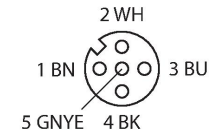

WKC5T-P7X3-5/TXO

Aktüatör/sensör kablosu, PUR – bağlantı kablosu

Özellikler

- Dişi M12, açılı, 4 pimli + PE
- 3 renkli LED ile (PNP, sarı, sarı, yeşil)
- Kılıf malzemesi: PUR
- Kılıf rengi: turuncu
- Çekme zinciri kullanımı için uygun
- Kimyasallara, UV radyasyonuna ve yağlara karşı dirençli
- Alev geciktirici (UL 1581, IEC 60332-2-2 uyarınca FT2)
- Kaynak kıvılcımlarına karşı dirençli
- Halojen, silikon, PVC ve LABS içermez
- Aşınmaya karşı özellikle dirençli
- Koruma sınıfı: IP67, IP69K
- Kablo uzunluğu: 5,0 m

Teknik Veriler

Tip	WKC5T-P7X3-5/TXO
Tanit. no.	6628791
Ürün açıklaması	!!! Pin 5 = PE !!!
Konektör A	Dişi, M12 x 1, Açılı, A kodlu
Pim sayısı	4+PE
Kontaklar	Pirinç,CuZn,Altın kaplama
Contact carriers	plastik, TPU, Siyah
Connector body	plastik, TPU, Yarı Saydam
Kaplin somunu/vidası	Nikel kaplamalı pirinç, CuZn, nikel kaplama
Seal	plastik, FPM/FKM
LED display	triple LED
Güç-açık göstergesi	LED, Yeşil
Display switch state	LED, Sarı/sarı
Mekanik ömür	> 100 eşleşme döngüleri
Kirlilik derecesi	3
Koruma tipi	IP67, IP69K, yalnızca vidalı durumda
Kablo	
Kablo çapı	Ø 4.8 mm ±0.20
Cable length	5 m
Cable jacket	PUR, Turuncu
Kablo damarı yalıtımı	PP
Çekirdek kesit alanı	5 x 0.34 mm ²
Bükülü tel düzenlemesi	42 x 0.1 mm
Kablo damarı renkleri	BN, WH, BU, BK, GNYE
+20°C'de elektriksel özellikler	
Nominal gerilim	30 V _{DC}
Test voltajı	2000 V

Kablo Kesit Alanı

Kontakt ataması

Devre şeması

Teknik Veriler

Akım	4 A
Yalıtım direnci	> 30.5 MΩ/km
İletme direnci	maks. 57 Ω/km
Mekanik ve kimyasal özellikler	
Statik Bükme yarıçapı	≥ 5 x Ø
Bükülme yarıçapı (esnek kullanım)	≥ 10 x Ø
Bükme döngüleri	≥ 5 million
Kabul edilebilir hızlanma	maks. 5 m/s ²
Kabul edilebilir hareket yolu, yatay	5 m (5 m/s ² de)
Kabul edilebilir hareket yolu, dikey	2 m (5 m/s ² de)
Kabul edilebilir travers hızı	3.3 m/s
Burulma gerilimi	± 180 °/m
Ambient temperature range (stationary)	-50...+80 °C
Hareket halinde	-25...+80 °C
Çekme zinciri çalışması sırasında ortam sıcaklığı	-25...+60 °C
Onaylar	cULus