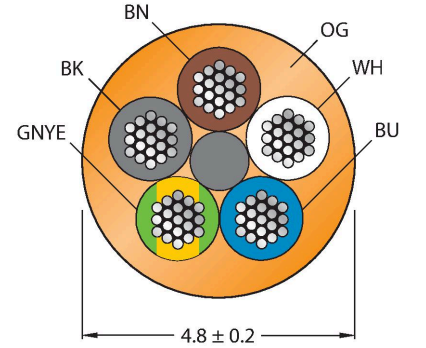

WKC5T-P7X3-5/TXO

Aktüatör/sensör kablosu, PUR – bağlantı kablosu

Özellikler

- Dişi M12, açılı, 4 pimli + PE
- 3 renkli LED ile (PNP, sarı, sarı, yeşil)
- Kılıf malzemesi: PUR
- Kılıf rengi: turuncu
- Çekme zinciri kullanımı için uygun
- Kimyasallara, UV radyasyonuna ve yağlara karşı dirençli
- Alev geciktirici (UL 1581, IEC 60332-2-2 uyarınca FT2)
- Kaynak kıvılcımlarına karşı dirençli
- Halojen, silikon, PVC ve LABS içermez
- Aşınmaya karşı özellikle dirençli
- Koruma sınıfı: IP67, IP69K
- Kablo uzunluğu: 5,0 m

Teknik Veriler

Tip	WKC5T-P7X3-5/TXO
Tanit. no.	6628791
Ürün açıklaması	!!! Pin 5 = PE !!!
Konektör A	Dişi, M12 x 1, Açılı, A kodlu
Pim sayısı	4+PE
Kontaklar	Pirinç,CuZn,Altın kaplama
Contact carriers	plastik, TPU, Siyah
Connector body	plastik, TPU, Yarı Saydam
Kaplin somunu/vidası	Nikel kaplamalı pirinç, CuZn, nikel kaplama
Seal	plastik, FPM/FKM
LED display	triple LED
Güç-açık göstergesi	LED, Yeşil
Display switch state	LED, Sarı/sarı
Mekanik ömür	> 100 eşleşme döngüleri
Kirlilik derecesi	3
Koruma tipi	IP67, IP69K, yalnızca vidalı durumda
Kablo	
Kablo çapı	Ø 4.8 mm ±0.20
Cable length	5 m
Cable jacket	PUR, Turuncu
Kablo damarı yalıtımı	PP
Çekirdek kesit alanı	5 x 0.34 mm ²
Bükülü tel düzenlemesi	42 x 0.1 mm
Kablo damarı renkleri	BN, WH, BU, BK, GNYE
+20°C'de elektriksel özellikler	
Nominal gerilim	30 V _{DC}
Test voltajı	2000 V

Kablo Kesit Alanı

Kontakt ataması

Devre şeması

Teknik Veriler

Akım	4 A
Yalıtım direnci	> 30.5 MΩ/km
İletme direnci	maks. 57 Ω/km
Mekanik ve kimyasal özellikler	
Statik Bükme yarıçapı	≥ 5 x Ø
Bükülme yarıçapı (esnek kullanım)	≥ 10 x Ø
Bükme döngüleri	≥ 5 million
Kabul edilebilir hızlanma	maks. 5 m/s ²
Kabul edilebilir hareket yolu, yatay	5 m (5 m/s ² de)
Kabul edilebilir hareket yolu, dikey	2 m (5 m/s ² de)
Kabul edilebilir travers hızı	3.3 m/s
Burulma gerilimi	± 180 °/m
Ambient temperature range (stationary)	-50...+80 °C
Hareket halinde	-25...+80 °C
Çekme zinciri çalışması sırasında ortam sıcaklığı	-25...+60 °C
Onaylar	cULus