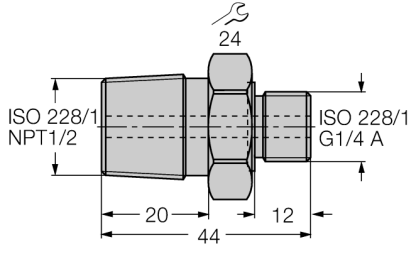

Aksesuarlar

dişli adaptör

PCV-N1/2A4

- G1/4 inç - N1/2 inç dişli adaptörü
- DIN 3852 malzeme kalitesi V80GB'ye uygun FPM conta

Tip	PCV-N1/2A4
Tanit. no.	6835013
Gövde malzemesi	Paslanmaz çelik, 1.4571 (AISI 316Ti)