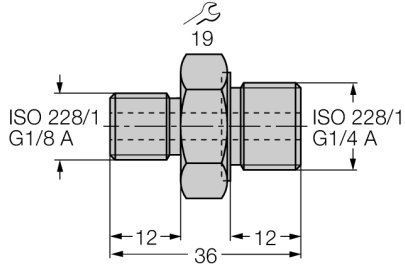

Aksesuarlar dişli adaptör PCV-G1/8A4

- G1/8 inç üzerinde G1/4 inç dişli adaptör
- DIN 3852 malzeme kalitesi V80GB'ye uygun FPM conta

Tip	PCV-G1/8A4
Tanit. no.	6835014
Gövde malzemesi	Paslanmaz çelik, 1.4571 (AISI 316Ti)