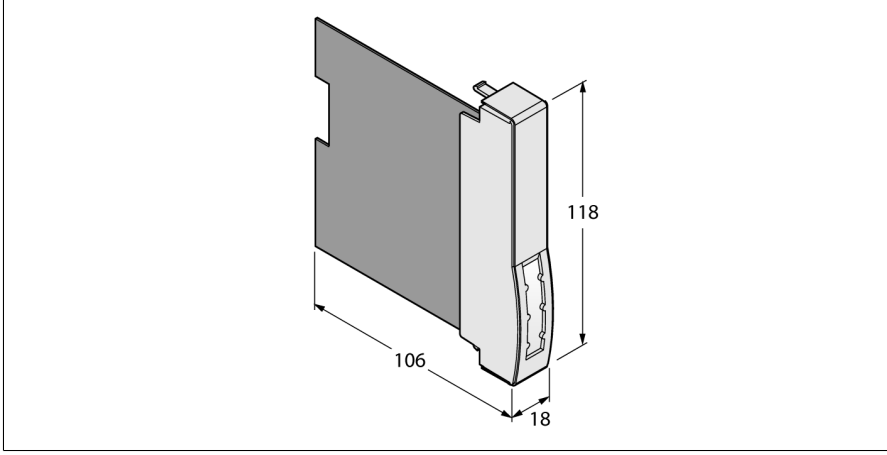

# excom G/Ç sistemi İşlevsiz modül BM1

- Modül rafı üzerindeki kullanılmayan slotlar için işlevsiz modül

Tip	BM1
Tanit. no.	6884036
Ekranlar/kontroller	
IP Derecesi	IP20
Ortam sıcaklığı	-20...+70 °C
Boyutlar	18 x 118 x 106mm
Onaylar	DNV GL BV LR KR KCC