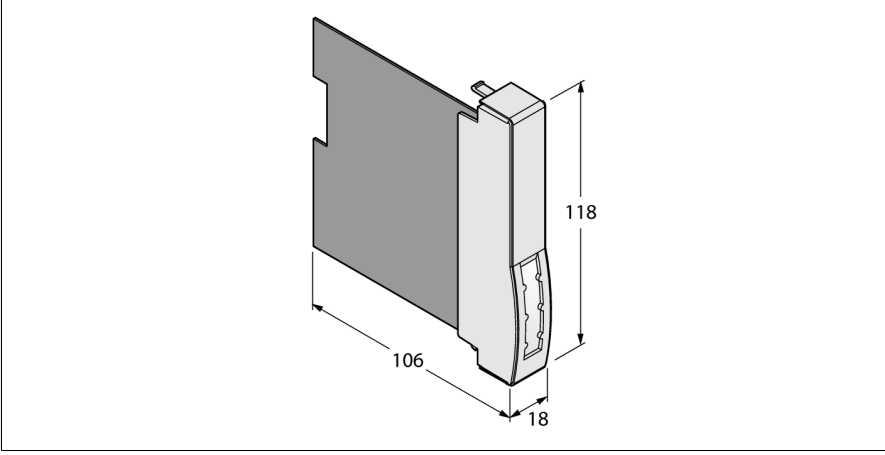

### BM-N

- Modül rafı üzerindeki kullanılmayan slotlar için işlevsiz modül

Tip	BM-N
Tanit. no.	6884226
Ekranlar/kontroller	
IP Derecesi	IP20
Ortam sıcaklığı	-20...+70 °C
Boyutlar	18 x 118 x 106mm
Onaylar	KCC