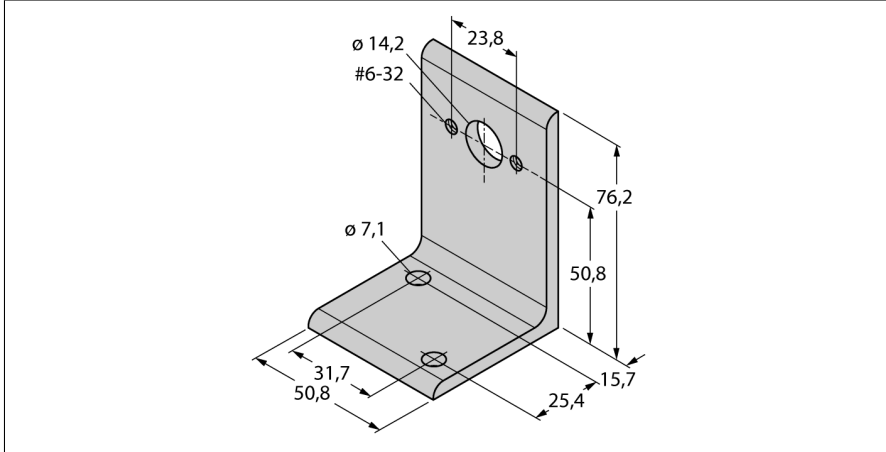

Aksesuarlar

Montaj braketi

LTX Lineer Konum Sensörleri için

MMB-R10

- Konumlandırma elemanı için montaj braketi

Tip	MMB-R10
Tanıt. no.	6900004