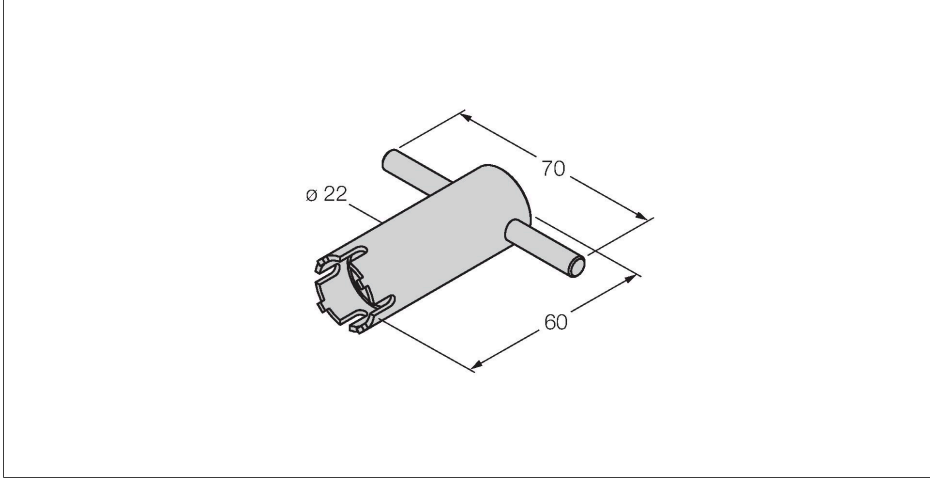

## RC-Z2466 MONTAGESCHLUESSEL

### Teknik Veriler

Tip	RC-Z2466 MONTAGESCHLUESSEL
Tanit. no.	6900233