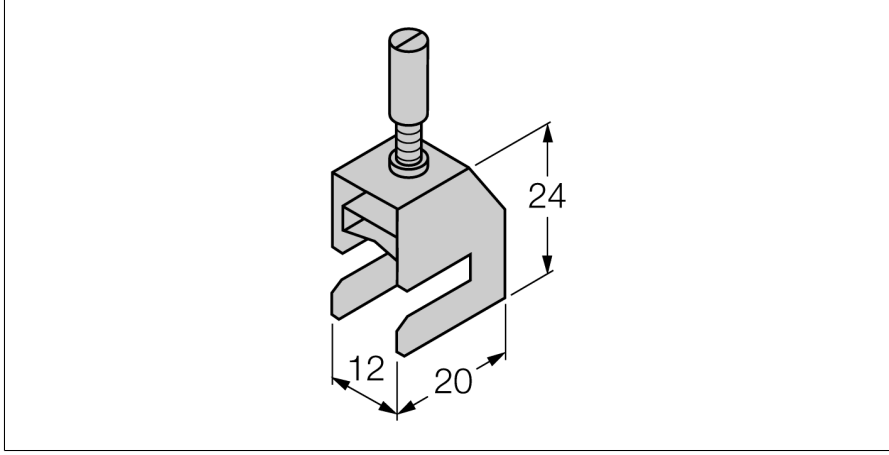

excom G/Ç sistemi
Phoenix Kalkan Terminal, PU 10 parça
SK8

- Toplayıcı çubuklar için kalkan terminal

Tip	SK8
Tanit. no.	6900360
Ekranlar/kontroller	