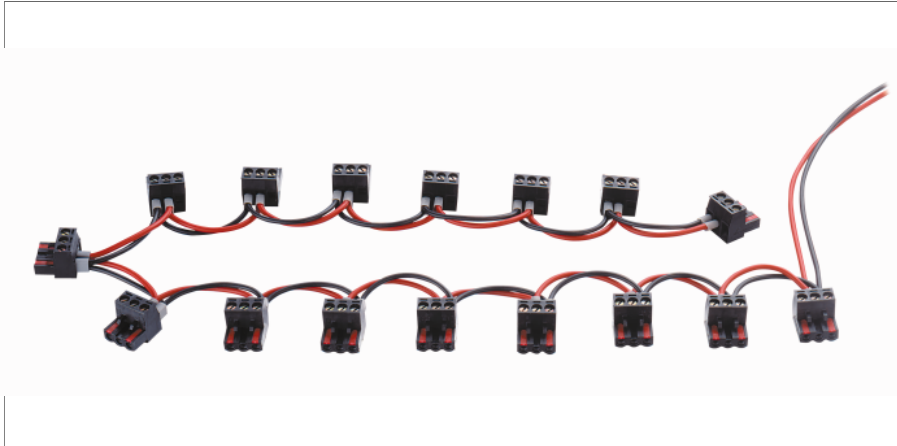

Accessories

Güç veri yolu

PB-16/03

- Power-supply bus for 16 TURCK IM interface modules
- Screw terminals up to 2.5 mm
- Power supply of 16 modules

Tip	PB-16/03
Tanit. no.	6900371
Ağırlık	153 g