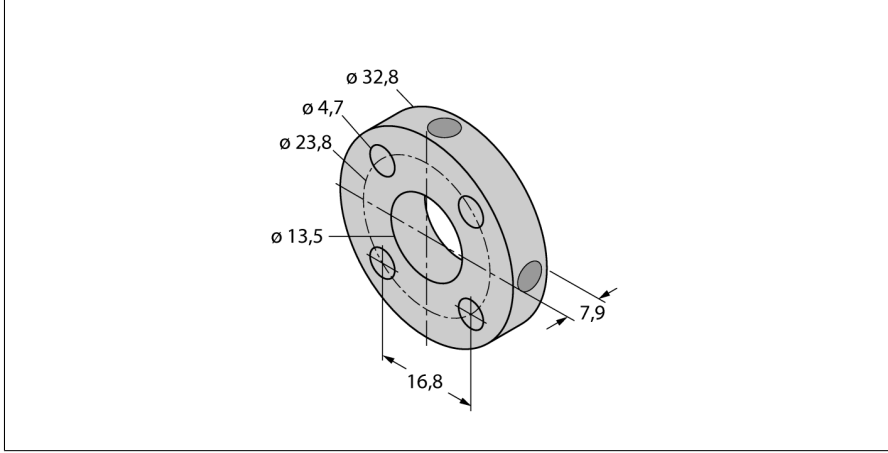

Aksesuarlar

Konumlandırma Elemanı

LTX Lineer Konum Sensörleri için

STM-AL-R10

- Standart 4 delikli mıknatıs
- Malzeme: Alüminyum

Tip	STM-AL-R10
Tanıt. no.	6900409