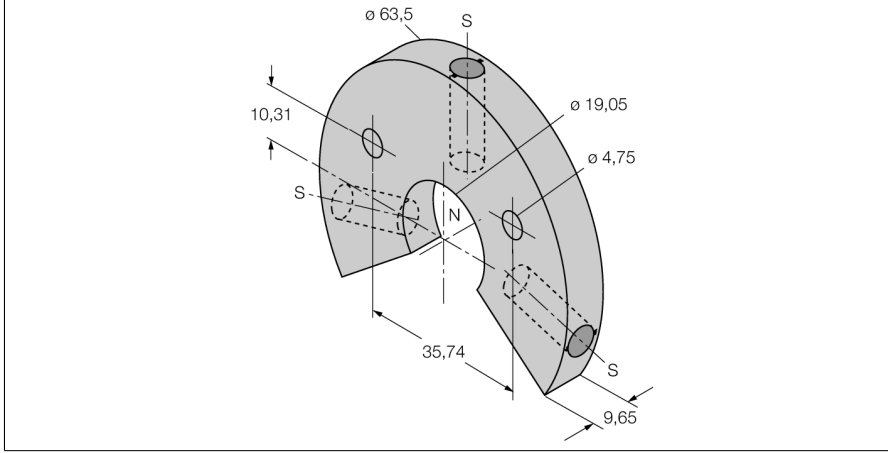

Aksesuarlar

Konumlandırma Elemanı

LTX Lineer Konum Sensörleri için

LSPM-AL-R10

- Yuvalı geniş halka mıknatıs
- Malzeme: Alüminyum

Tip	LSPM-AL-R10
Tanıt. no.	6900414