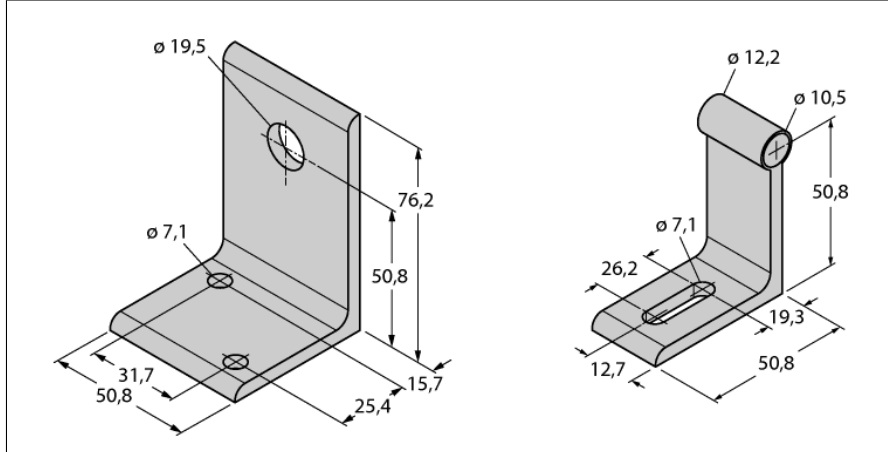

Aksesuarlar

Montaj braketi

LTX Lineer Konum Sensörleri için

MB-R10

- Sensör başlığı ve çubuğu için montaj braketi

Tip	MB-R10
Tanit. no.	6900419