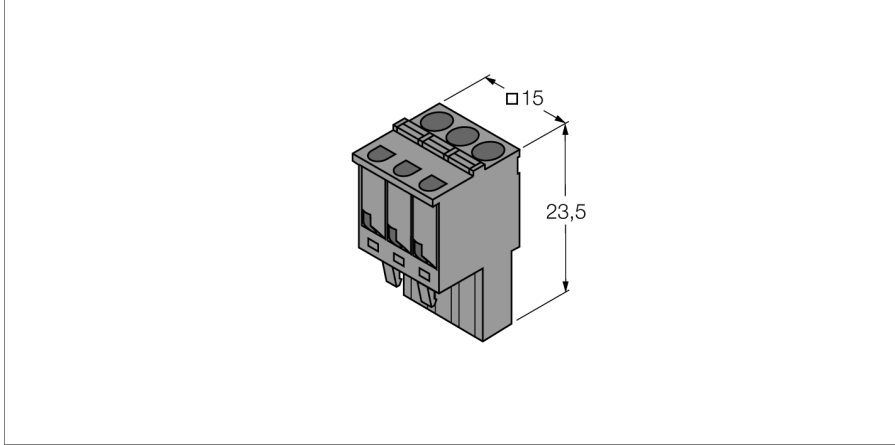

Accessories

Çıkarılabilir yaylı tip terminaller IM-CC-3X2BU/2BK

- Removable cage clamp terminals for IM modules
- 3-pin
- Batch: 2 blue and 2 black clamps

Tip	IM-CC-3X2BU/2BK
Tanit. no.	6900475
IP Derecesi	IP20
Ağırlık	24 g