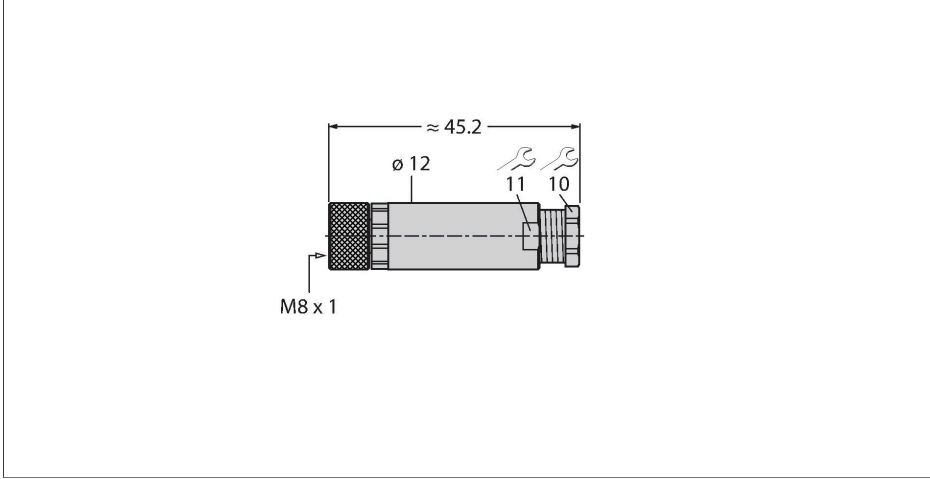

## B5143-0

### Sahada montajı yapılabilir konektör Dişi konektör M8 × 1/Ø 8 mm, düz

#### Teknik Veriler

Tip	B5143-0
Tanit. no.	6901031
Konektör A	Dişi, M8 × 1, Düz
Pim sayısı	4
Kontaklar	Pirinç, CuZn, Altın kaplama
Contact carriers	plastik, PA 66 (UL 94 HB), Siyah
Connector body	plastik, PBT, Siyah
Kaplin somunu/vidası	Kalıp döküm çinko, GD-Zn, nikel kaplama
Seal	Neoprene
Screw-in thread seal	plastic, FPM/FKM
Screw-in thread	M11 × 0,75
External diameter of the cable	3.5...5 mm
Çekirdek kesiti/Kenetleme kabiliyeti	0.14...0.5 mm <sup>2</sup>
Connection mode	Screw/clamp connection
Mekanik ömür	> 100 eşleşme döngüleri
Koruma tipi	IP67, (birbirine vidalanmış)
<b>+20°C'de elektriksel özellikler</b>	
Nominal gerilim	30 V
Akım	4 A
İletme direnci	≤ 3 mΩ
<b>Mekanik ve kimyasal özellikler</b>	
Ambient temperature range (stationary)	-40...+85 °C

#### Özellikler

- Metal kaplin somunu
- Koruma sınıfı IP67
- Schraub-/Klemmanschluss
- 4 pimli
- metr. Vidalı diş M11 × 0,75
- Kablo beslemesi 3,5...5,0 mm