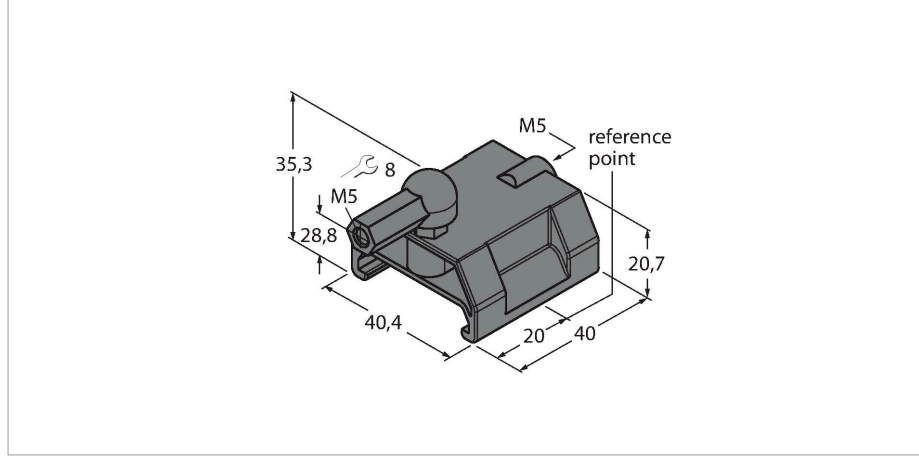

#### Özellikler

- Yönlendirmeli konumlandırma elemanı
- Bu, sensör kılavuzu kanalına takılır
- Esnek montaj için bilyalı mafsallıdır

#### Teknik Veriler

Tip	P1-LI-Q25L
Tanit. no.	6901041
Tasarım	P1-Li-Q25L
Gövde malzemesi	Plastik