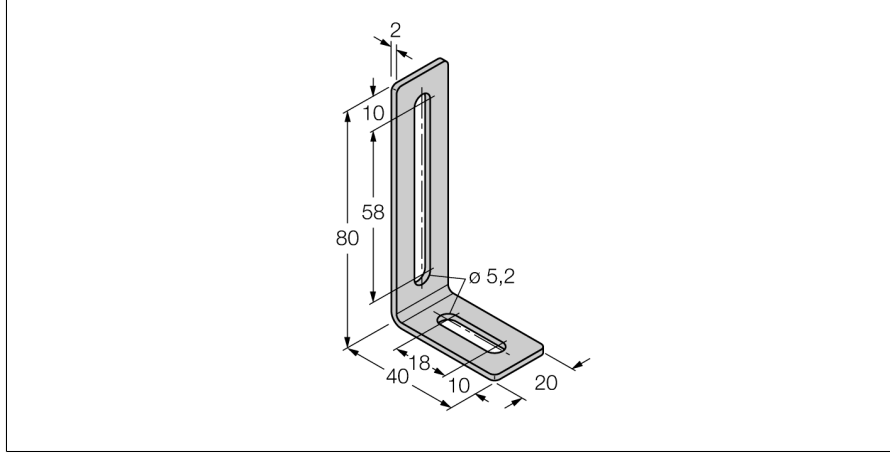

Aksesuarlar

Montaj braketi

LI-Q25L Lineer Konum Sensörleri için

M4-Q25L

- Q25L lineer konum sensörleri için montaj braketi ve kayıcı blok
- Paslanmaz çelik
- Ambalaj birimi: 2 adet
- 2 x MN-M4-Q25 dahil

Tip kodu	M4-Q25L
İdent no.	6901048
Packaging unit	2 Stück
Gönderi paketi içeriği	Kayıcı bloklar ve vidalar