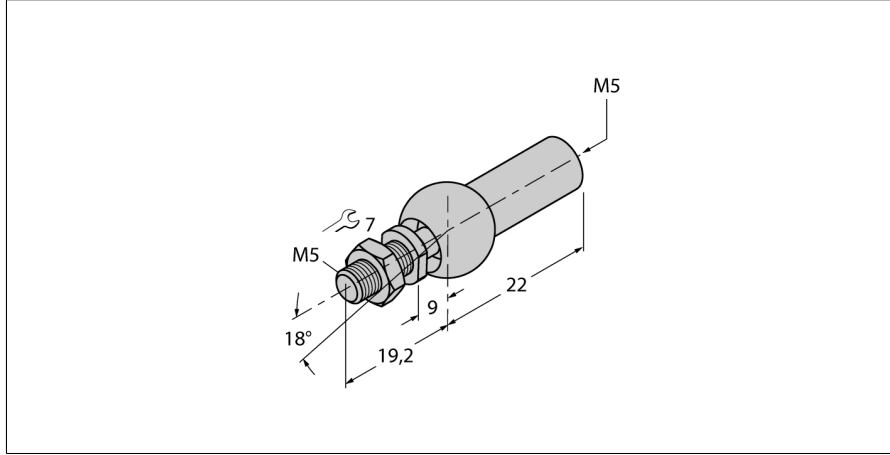

Aksesuarlar

Yönlendirmeli Konumlandırma Elemanı için Eksenel Mafsal

ABVA-M5

- M5 dış için eksenel mafsal
- Paslanmaz çelik, 1.4305

Tip kodu	ABVA-M5
İdent no.	6901058

Gövde malzemesi	Paslanmaz çelik
-----------------	-----------------