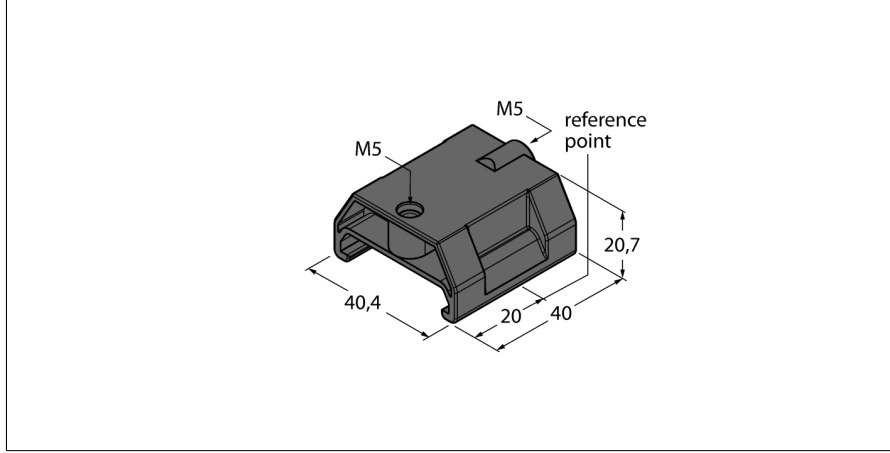

Aksesuarlar

Konumlandırma Elemanı

LI-Q25L Lineer Konum Sensörleri için

P7-LI-Q25L

- Yönlendirmeli konumlandırma elemanı
- Bu, sensör kılavuzu kanalına takılır

Tip	P7-LI-Q25L
Tanit. no.	6901087
Gövde malzemesi	Plastik