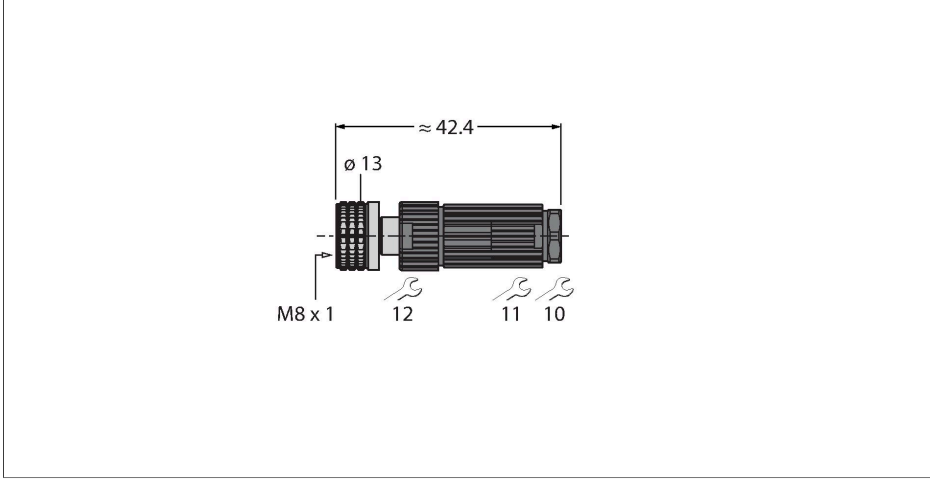

### Dişi konektör M8 × 1/Ø 8 mm, düz

#### Teknik Veriler

Tip	H5141-0
Tanit. no.	6902720
Konektör A	Dişi, M8 × 1, Düz
Pim sayısı	4
Kontaklar	Bronz, CuSn, Altın kaplama
Contact carriers	plastik, PA, Siyah
Connector body	PA, Siyah
Kaplin somunu/vidası	Çinko Alüminyum, ZnAl, nikel kaplama
Seal	plastik, FPM/FKM
Screw-in thread	M9.5x1
External diameter of the cable	4...5 mm
Çekirdek kesiti/Kenetleme kabiliyeti	0.14...0.34 mm <sup>2</sup>
Connection mode	Pressfit technology
Koruma tipi	IP67, (birbirine vidalanmış)
<b>+20°C'de elektriksel özellikler</b>	
Nominal gerilim	50 V <sub>AC</sub> /60 V <sub>DC</sub>
Akım	4 A
Insulation resistance	≥ 10 <sup>8</sup> Ω
İletme direnci	≤ 5 mΩ
<b>Mekanik ve kimyasal özellikler</b>	
Ambient temperature range (stationary)	-25...+70 °C

#### Özellikler

- Metal kaplin somunu
- Koruma sınıfı IP67
- Penetrasyon teknolojisi
- 4-polig
- M9.5 × 1 metric screw-in thread