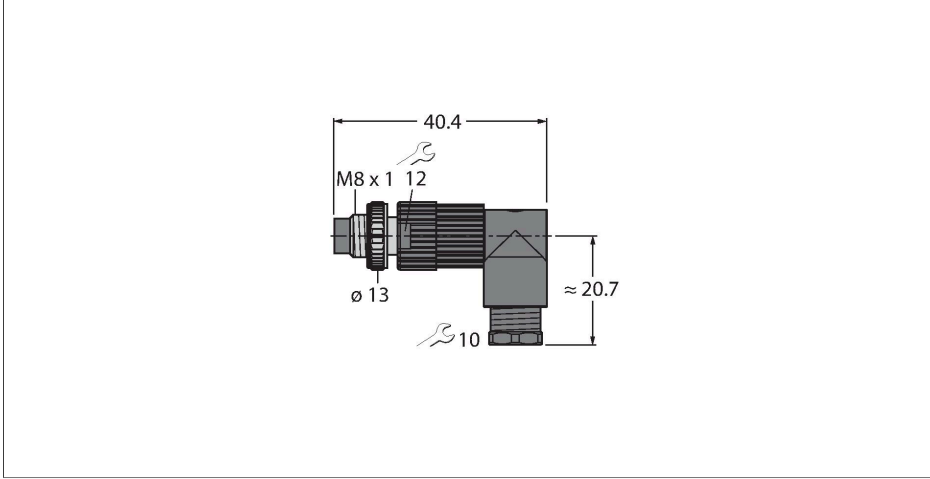

HS5241-0

Sahada montajı yapılabilir konektör Erkek konektör M8 × 1/Ø 8 mm, açılı

Teknik Veriler

Tip	HS5241-0
Tanit. no.	6902830
Konektör A	Erkek, M8 × 1, Açılı
Pim sayısı	4
Kontaklar	CuZn,Altın kaplama
Contact carriers	plastik, PA, Siyah
Connector body	plastik, PA, Siyah
Kaplin somunu/vidası	Çinko Alüminyum, ZnAl, nikel kaplama
Seal	plastik, FPM/FKM
Screw-in thread	M9.5x1
External diameter of the cable	4...5 mm
Çekirdek kesiti/Kenetleme kabiliyeti	0.14...0.34 mm ²
Connection mode	Screw/clamp connection
Koruma tipi	IP67, (birbirine vidalanmış)
+20°C'de elektriksel özellikler	
Nominal gerilim	50 V _{AC} /60 V _{DC}
Akım	4 A
Insulation resistance	≥ 10 ⁸ Ω
İletme direnci	≤ 5 mΩ
Mekanik ve kimyasal özellikler	
Ortam sıcaklığı (sabit)	-25...+70 °C

Özellikler

- Metal kaplin somunu
- Koruma sınıfı IP67
- Penetrasyon teknolojisi
- 4-pin
- M9.5 × 1 metric screw-in thread

Kontakt ataması