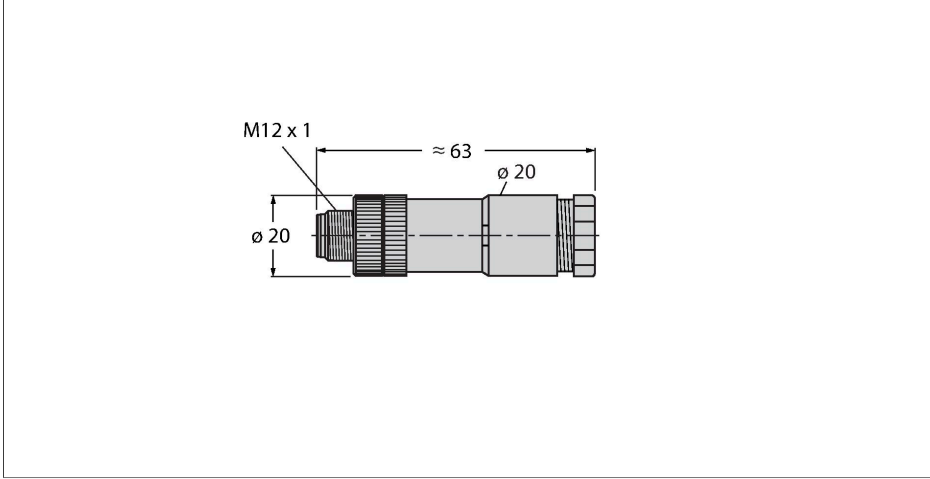

DBS8141-0

Sahada montajı yapılabilir konektör

Erkek konektör, M12 × 1, düz

Teknik Veriler

Tip	DBS8141-0
Tanıt. no.	6930073
Konektör A	Erkek konektör, M12 × 1, Düz, A kodlu
Pim sayısı	4
Kontaklar	CuZn, Optalloy kaplama
Contact carriers	plastik, PA, Siyah
Connector body	plastik, PA, Siyah
Kaplin somunu/vidası	plastik, PA, Siyah
Çekirdek kesiti/Kenetleme kabiliyeti	0.14...0.75 mm ²
Connection mode	Screw/clamp connection
Mekanik ömür	> 50 eşleşme döngüleri
Koruma tipi	IP67, (birbirine vidalanmış)
+20°C'de elektriksel özellikler	
Nominal gerilim	250 V
Akım	4 A
Insulation resistance	≥ 10 ⁸ Ω
İletme direnci	≤ 8 mΩ
Mekanik ve kimyasal özellikler	
Ambient temperature range (stationary)	-25...+85 °C

Özellikler

- Duo kablo konektörü
- Plastik kaplin somunu
- Koruma sınıfı IP67
- Screw-clamp terminal
- A-coding
- 4-pin
- Cable feedthrough: 2 cables Ø 2.1-3.0 mm or Ø 4.0-5.0 mm

Kontak ataması