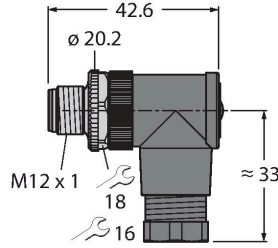

BS8281-0

Sahada montajı yapılabilir konektör

M12 × 1 erkek konektör, açılı

Teknik Veriler

Tip	BS8281-0
Tanıt. no.	6930862
Ürün açıklaması	Üretimden kaldırılan ürün — Lütfen U2-07334 numaralı ikame ürünü kullanın
Konektör A	Erkek konektör, M12 × 1, Açılı, A kodlu
Pim sayısı	8
Kontaklar	CuZn,Altın kaplama
Contact carriers	plastik, PA, Siyah
Connector body	plastik, PA, Siyah
Kaplin somunu/vidası	Kalıp döküm çinko, GD-Zn, nikel kaplama
Screw-in thread seal	plastic, FPM/FKM
Screw-in thread	PG9
External diameter of the cable	6...8 mm
Çekirdek kesiti/Kenetleme kabiliyeti	0.14...0.5 mm ²
Connection mode	Screw/clamp connection
Mekanik ömür	> 100 eşleşme döngüleri
Koruma tipi	IP67, (birbirine vidalanmış)
+20°C'de elektriksel özellikler	
Nominal gerilim	60 V
Akım	2 A
Insulation resistance	≥ 10 ⁸ Ω
İletme direnci	≤ 3 mΩ
Mekanik ve kimyasal özellikler	
Ambient temperature range (stationary)	-40...+85 °C

Özellikler

- A kodlama
- Metal kaplin somunu
- Screw-clamp terminal
- 8-pin
- PG9 screw-in thread
- Cable feedthrough 6.0...8.0 mm

Kontak ataması