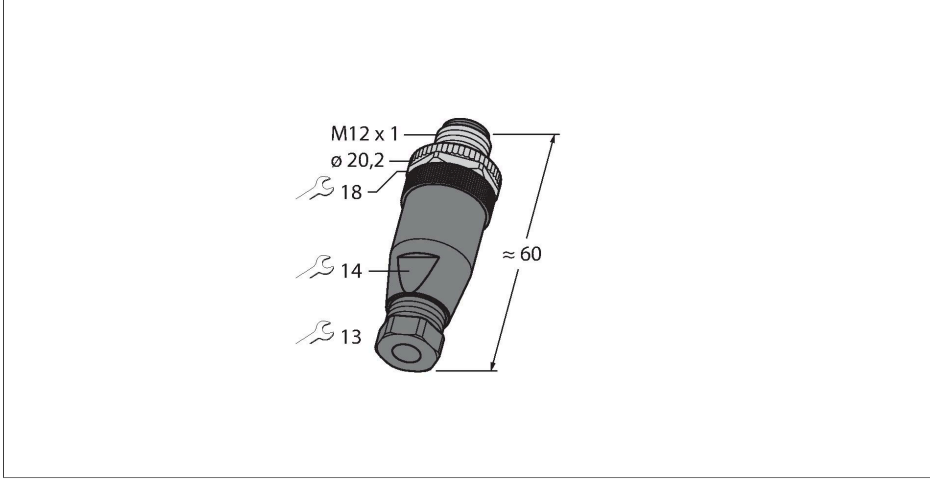

BMS8141-0

Sahada montajı yapılabilir konektör

Erkek konektör, M12 × 1, düz

Teknik Veriler

Tip	BMS8141-0
Tanıt. no.	6933589
Konektör A	Erkek konektör, M12 × 1, Düz, A kodlu
Pim sayısı	4
Kontaklar	CuZn, Optalloy kaplama
Contact carriers	plastik, PA, Siyah
Connector body	plastik, PA, Siyah
Kaplin somunu/vidası	Kalıp döküm çinko, GD-Zn, nikel kaplama
External diameter of the cable	2.5...3.5 mm
Çekirdek kesiti/Kenetleme kabiliyeti	0.25...0.75 mm ²
Connection mode	Screw/clamp connection
Mekanik ömür	> 50 eşleşme döngüleri
Koruma tipi	IP67, (birbirine vidalanmış)
+20°C'de elektriksel özellikler	
Nominal gerilim	250 V
Akım	4 A
Insulation resistance	≥ 10 ⁸ Ω
İletme direnci	≤ 3 mΩ
Mekanik ve kimyasal özellikler	
Ambient temperature range (stationary)	-40...+85 °C

Özellikler

- A kodlama
- Metal kaplin somunu
- UL onayı
- Screw-clamp terminal
- 4-pin

Kontak ataması