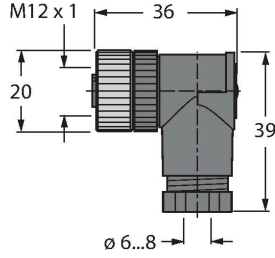

B8281-0

Sahada montajı yapılabilir konektör

M12 × 1 dişi konektör, açılı

Teknik Veriler

Tip	B8281-0
Tanıt. no.	6934339
Konektör A	Dişi, M12 × 1, Açılı, A kodlu
Pim sayısı	8
Kontaklar	CuZn, Nikel kaplama
Contact carriers	plastik, PA, Siyah
Connector body	plastik, PA, Siyah
Kaplin somunu/vidası	Kalıp döküm çinko, GD-Zn, nikel kaplama
Seal	plastik, FPM/FKM
Screw-in thread seal	plastic, FPM/FKM
Screw-in thread	PG9
External diameter of the cable	6...8 mm
Çekirdek kesiti/Kenetleme kabiliyeti	0.14...0.5 mm ²
Connection mode	Screw/clamp connection
Mekanik ömür	> 50 eşleşme döngüleri
Koruma tipi	IP67, (birbirine vidalanmış)
+20°C'de elektriksel özellikler	
Nominal gerilim	60 V
Akım	2 A
Insulation resistance	≥ 10 ⁸ Ω
İletme direnci	≤ 3 mΩ
Mekanik ve kimyasal özellikler	
Ambient temperature range (stationary)	-40...+85 °C

Özellikler

- A kodlama
- Metal kaplin somunu
- Screw-clamp terminal
- 8-pin
- PG9 screw-in thread
- Cable feedthrough 6.0...8.0 mm

Kontak ataması