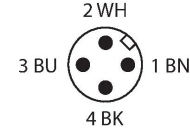

FS4-0.5/13.5

Bükülü telli erkek priz, önden montajlı

Özellikler

- M12 x 1 erkek priz
- Koruma sınıfı IP67
- Ön panel montajı
- Bükülü tellerle bağlanmış

Kontak ataması

Teknik Veriler

Tip	FS4-0.5/13.5
Tanit. no.	6935706
Konektör A	Erkek, M12 × 1, Düz, A kodlu
Pim sayısı	4
Kontaklar	Pirinç, CuZn, Altın kaplama
Contact carriers	plastik, PA GF, Siyah
Flange housing	metal, CuZn, Nikel kaplama
Mounting type	front panel mounting
Screw-in thread seal	plastic, NBR
Screw-in thread	PG13.5
Connection mode	Tel bağlantısı
Mekanik ömür	> 100 eşleşme döngüleri
Kirlilik derecesi	3
Koruma tipi	IP67, (birbirine vidalanmış)
Cable length	0.5 m
Kablo damarı yalıtımı	PVC
Çekirdek kesit alan	4 x 0.34 mm ²
Kablo damarı renkleri	BN, WH, BU, BK
+20°C'de elektriksel özellikler	
Nominal gerilim	250 V
Akım	4 A
Insulation resistance	≥ 10 ⁸ Ω
İletme direnci	≤ 5 mΩ
Mekanik ve kimyasal özellikler	
Ambient temperature range (stationary)	-30...+90 °C