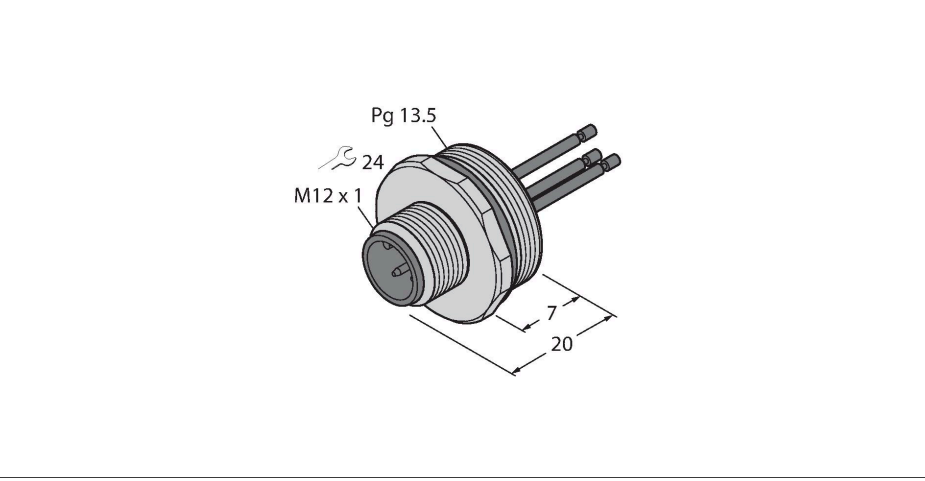

FS4-0.5/13.5

Bükülü telli erkek priz, önden montajlı

Özellikler

- M12 x 1 erkek priz
- Koruma sınıfı IP67
- Ön panel montajı
- Bükülü tellerle bağlanmış

Kontak ataması

Teknik Veriler

Tip	FS4-0.5/13.5
Tanit. no.	6935706
Konektör A	Erkek, M12 × 1, Düz, A kodlu
Pim sayısı	4
Kontaklar	Pirinç, CuZn, Altın kaplama
Contact carriers	plastik, PA GF, Siyah
Flange housing	metal, CuZn, Nikel kaplama
Mounting type	front panel mounting
Screw-in thread seal	plastic, NBR
Screw-in thread	PG13.5
Connection mode	Tel bağlantısı
Mekanik ömür	> 100 eşleşme döngüleri
Kirlilik derecesi	3
Koruma tipi	IP67, (birbirine vidalanmış)
Cable length	0.5 m
Kablo damarı yalıtımı	PVC
Çekirdek kesit alan	4 x 0.34 mm ²
Kablo damarı renkleri	BN, WH, BU, BK
+20°C'de elektriksel özellikler	
Nominal gerilim	250 V
Akım	4 A
Insulation resistance	≥ 10 ⁸ Ω
İletme direnci	≤ 5 mΩ
Mekanik ve kimyasal özellikler	
Ambient temperature range (stationary)	-30...+90 °C