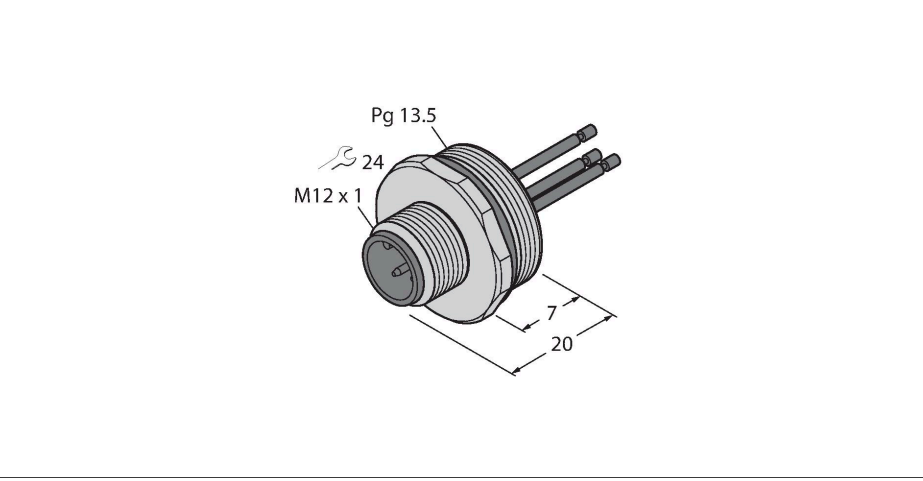

FS3-0.5/13.5

Bükülü telli erkek priz, önden montajlı

Özellikler

- M12 x 1 erkek priz
- Koruma sınıfı IP67
- Ön panel montajı
- Bükülü tellerle bağlanmış

Kontak ataması

Teknik Veriler

Tip	FS3-0.5/13.5
Tanit. no.	6935707
Konektör A	Erkek, M12 x 1, Düz, A kodlu
Pim sayısı	3
Kontaklar	Pirinç, CuZn, Altın kaplama
Contact carriers	plastik, PA GF, Siyah
Flange housing	metal, CuZn, Nikel kaplama
Mounting type	front panel mounting
Screw-in thread seal	plastic, NBR
Screw-in thread	PG13.5
Connection mode	Tel bağlantısı
Mekanik ömür	> 100 eşleşme döngüleri
Kirlilik derecesi	3
Koruma tipi	IP67, (birbirine vidalanmış)
Cable length	0.5 m
Kablo damarı yalıtımı	PVC
Çekirdek kesit alan	3 x 0.34 mm ²
Kablo damarı renkleri	BN, BU, BK
+20°C'de elektriksel özellikler	
Nominal gerilim	250 V
Akım	4 A
Insulation resistance	≥ 10 ⁸ Ω
İletme direnci	≤ 5 mΩ
Mekanik ve kimyasal özellikler	
Ambient temperature range (stationary)	-30...+90 °C