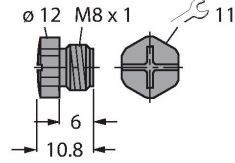

#### Özellikler

- M8 x 1 kaplin için kapatma tapası
- İç kablo tesisatı yok
- Naylon, siyah
- Koruma sınıfı: IP67 (kurulu)