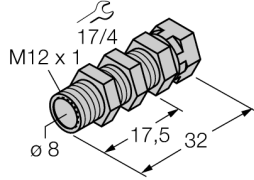

### QM-08

- Kör durdurma elemanlı hızlı montaj braketi
- Malzeme: Krom kaplama pirinç
- Erkek dişli M12 x 1
- Anahtarlama mesafesini azaltmak mümkündür

Tip	QM-08
Tanit. no.	6945100
Tasarım	Dişli silindirik için aksesuarlar, M8
Boyutlar	33mm
Gövde malzemesi	Metal, CuZn, Krom kaplama
Gövde somunu maks. sıkma torku	10 Nm
Sıkma torku, bağlantı vidası	1 Nm