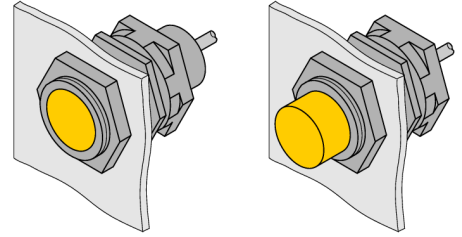

### QM-08

- Kör durdurma elemanlı hızlı montaj braketi
- Malzeme: Krom kaplama pirinç
- Erkek dişli M12 x 1
- Anahtarlama mesafesini azaltmak mümkündür

Tip	QM-08
Tanit. no.	6945100
Tasarım	Dişli silindirik için aksesuarlar, M8
Boyutlar	33mm
Gövde malzemesi	Metal, CuZn, Krom kaplama
Gövde somunu maks. sıkma torku	10 Nm
Sıkma torku, bağlantı vidası	1 Nm