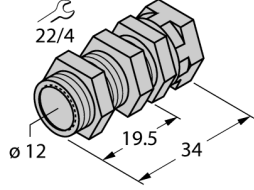

Montaj aksesuarları

Hızlı Montaj Braketi

QM-12

- Kör durdurma elemanlı hızlı montaj braketi
- Malzeme: Krom kaplama pirinç
- Erkek dişli M16 x 1

Tip	QM-12
Tanit. no.	6945101
Tasarım	Dişli silindirik için aksesuarlar, M12
Boyutlar	34mm
Gövde malzemesi	Metal, CuZn, Krom kaplama
Gövde somunu maks. sıkma torku	15 Nm
Sıkma torku, bağlantı vidası	1.5 Nm