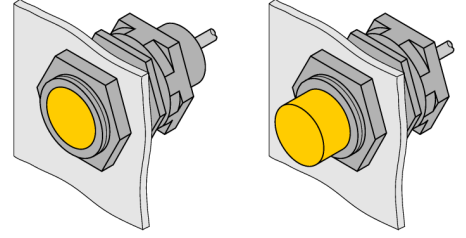

Montaj aksesuarları

Hızlı Montaj Braketi

QM-12

- Kör durdurma elemanlı hızlı montaj braketi
- Malzeme: Krom kaplama pirinç
- Erkek dişli M16 x 1

Tip	QM-12
Tanit. no.	6945101
Tasarım	Dişli silindirik için aksesuarlar, M12
Boyutlar	34mm
Gövde malzemesi	Metal, CuZn, Krom kaplama
Gövde somunu maks. sıkma torku	15 Nm
Sıkma torku, bağlantı vidası	1.5 Nm