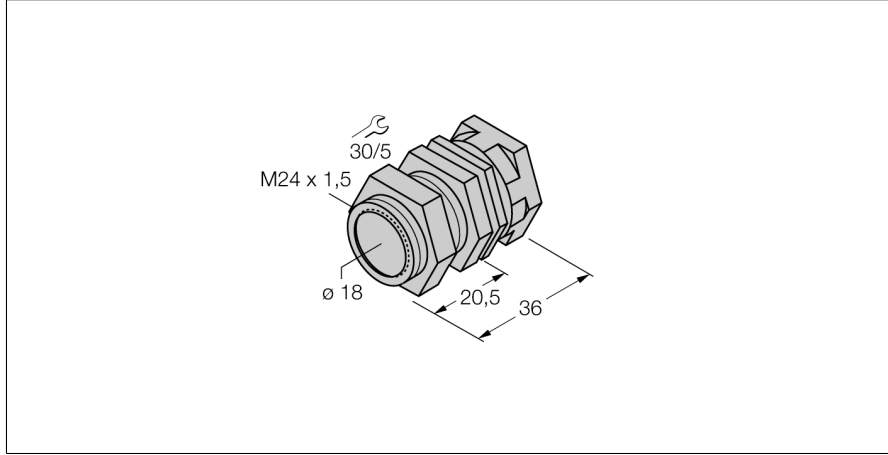

#### QM-18

- Kör durdurma elemanlı hızlı montaj braketi
- Malzeme: Krom kaplama pirinç
- Dış diş M24 x 1,5

<b>Tip kodu</b>	QM-18
İdent no.	6945102
<b>Tasarım</b>	Dışlı silindirik için aksesuarlar, M18
Boyutlar	34mm
Gövde malzemesi	Metal, CuZn, Krom kaplama
Gövde somunu maks. sıkma torku	20 Nm
Sıkma torku, bağlantı vidası	4 Nm