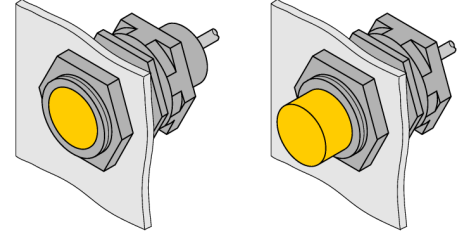

#### QM-18

- Kör durdurma elemanlı hızlı montaj braketi
- Malzeme: Krom kaplama pirinç
- Dış diş M24 x 1,5

<b>Tip kodu</b>	QM-18
İdent no.	6945102
<b>Tasarım</b>	Dışlı silindirik için aksesuarlar, M18
Boyutlar	34mm
Gövde malzemesi	Metal, CuZn, Krom kaplama
Gövde somunu maks. sıkma torku	20 Nm
Sıkma torku, bağlantı vidası	4 Nm