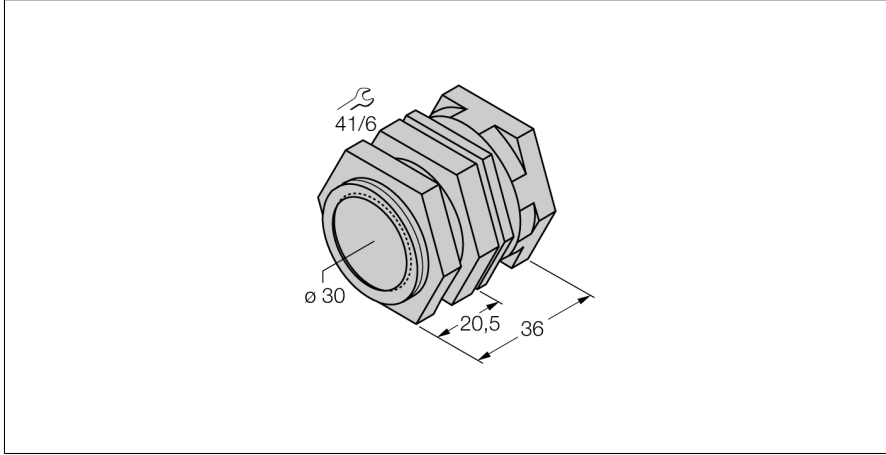

Aksesuarlar

Hızlı Montaj Braketi

QM-30

- Kör durdurma elemanlı hızlı montaj braketi
- Malzeme: Krom kaplama pirinç
- Erkek dişli M36 x 1,5

Tip kodu	QM-30
İdent no.	6945103

Tasarım	Dişli silindirik için aksesuarlar, M30
Boyutlar	35mm
Gövde malzemesi	Metal, CuZn, Krom kaplama
Gövde somunu maks. sıkma torku	25 Nm
Sıkma torku, bağlantı vidası	15 Nm