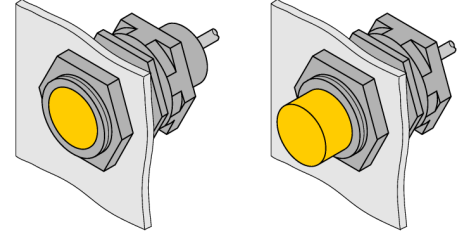

Aksesuarlar

Hızlı Montaj Braketi

QM-30

- Kör durdurma elemanlı hızlı montaj braketi
- Malzeme: Krom kaplama pirinç
- Erkek dişli M36 x 1,5

Tip kodu	QM-30
İdent no.	6945103

Tasarım	Dişli silindirik için aksesuarlar, M30
Boyutlar	35mm
Gövde malzemesi	Metal, CuZn, Krom kaplama
Gövde somunu maks. sıkma torku	25 Nm
Sıkma torku, bağlantı vidası	15 Nm