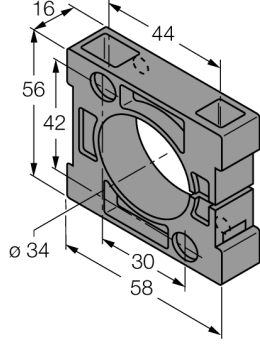

Aksesuarlar

Montaj Kelepçesi

BS34.1

- Sabitleme kelepçesi
- Plastik, PBT-GF20-V0
- Teslimata dahildir (tabana montaj için 2 M5 vida)

| | |
|-----------------|---|
| Tip | BS34.1 |
| Tanit. no. | 6946010 |
| Tasarım | Dışsüz silindirik için aksesuarlar, 34 mm |
| Boyutlar | 58 x 56 x 16mm |
| Gövde malzemesi | Plastik, PBT-GF20-V0 |