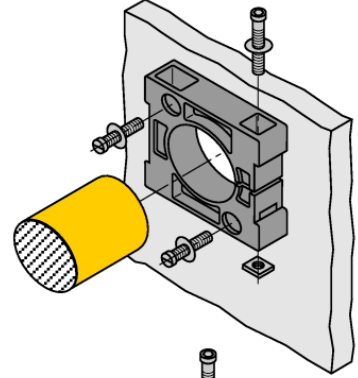

Aksesuarlar

Montaj Kelepçesi

BS34.1

- Sabitleme kelepçesi
- Plastik, PBT-GF20-V0
- Teslimata dahildir (tabana montaj için 2 M5 vida)

| | |
|-----------------|---|
| Tip | BS34.1 |
| Tanit. no. | 6946010 |
| Tasarım | Dışsüz silindirik için aksesuarlar, 34 mm |
| Boyutlar | 58 x 56 x 16mm |
| Gövde malzemesi | Plastik, PBT-GF20-V0 |