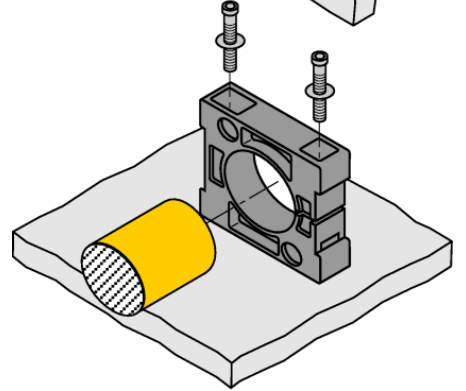

Aksesuarlar

Montaj Kelepçesi

BS34.1

- Sabitleme kelepçesi
- Plastik, PBT-GF20-V0
- Teslimata dahildir (tabana montaj için 2 M5 vida)

| | |
|-----------------|---|
| Tip | BS34.1 |
| Tanit. no. | 6946010 |
| Tasarım | Dışsüz silindirik için aksesuarlar, 34 mm |
| Boyutlar | 58 x 56 x 16mm |
| Gövde malzemesi | Plastik, PBT-GF20-V0 |