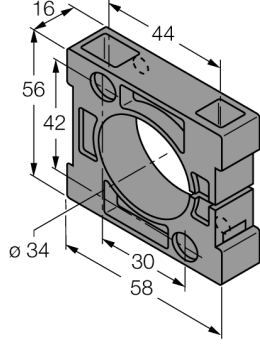

Aksesuarlar

Montaj Kelepçesi

BS34

- Sabitleme kelepçesi
- Plastik PTFE
- Teslimata dahildir (tabana montaj için 2 M5 vida)

Tip	BS34
Tanit. no.	6946300
Tasarım	Dışsüz silindirik için aksesuarlar, 34 mm
Boyutlar	58 x 56 x 16mm
Gövde malzemesi	Plastik, PTFE