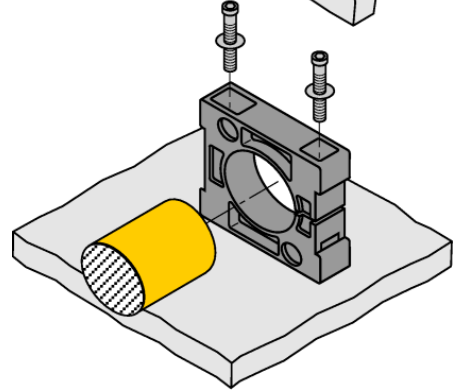

Aksesuarlar

Montaj Kelepçesi

BS34

- Sabitleme kelepçesi
- Plastik PTFE
- Teslimata dahildir (tabana montaj için 2 M5 vida)

Tip	BS34
Tanit. no.	6946300
Tasarım	Dışsüz silindirik için aksesuarlar, 34 mm
Boyutlar	58 x 56 x 16mm
Gövde malzemesi	Plastik, PTFE