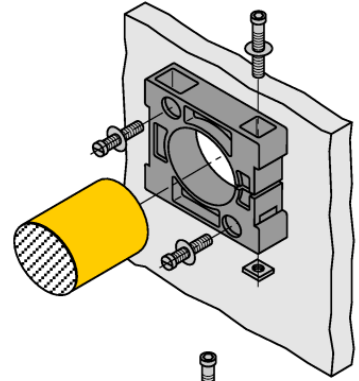

Aksesuarlar

Montaj Kelepçesi

BS34

- Sabitleme kelepçesi
- Plastik PTFE
- Teslimata dahildir (tabana montaj için 2 M5 vida)

Tip	BS34
Tanit. no.	6946300
Tasarım	Dışsüz silindirik için aksesuarlar, 34 mm
Boyutlar	58 x 56 x 16mm
Gövde malzemesi	Plastik, PTFE