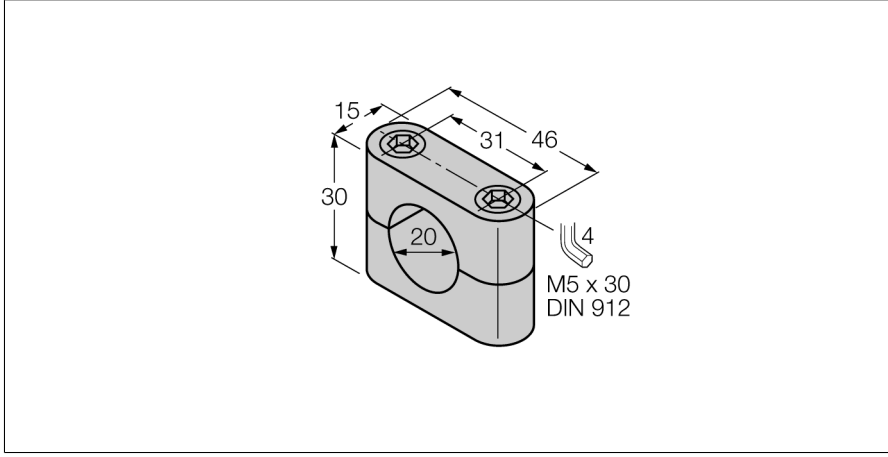

Aksesuarlar

Montaj Kelepçesi

BS 20

- sabitleme kelepçesi
- Plastik: PBT

| | |
|-----------------|---|
| Tip | BS 20 |
| Tanit. no. | 69464 |
| Tasarım | Dışsüz silindirik için aksesuarlar, 20 mm |
| Boyutlar | 15 x 46 x 30mm |
| Gövde malzemesi | Plastik, PBT |