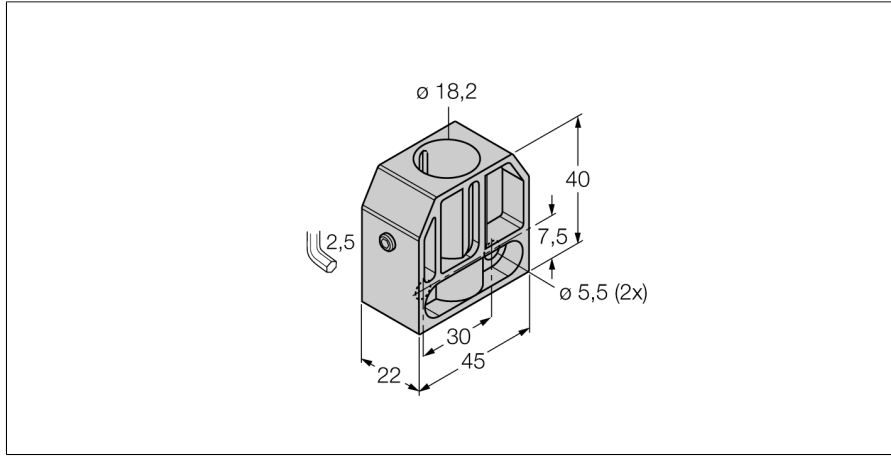

Aksesuarlar

Montaj Kelepçesi

BS 18

- Sabitleme kelepçesi M18 x 1
- Plastik: PA6

Tip	BS 18
Tanit. no.	69471
Tasarım	Dişli silindirik için aksesuarlar, M18
Boyutlar	40mm
Gövde malzemesi	Plastik, PA6