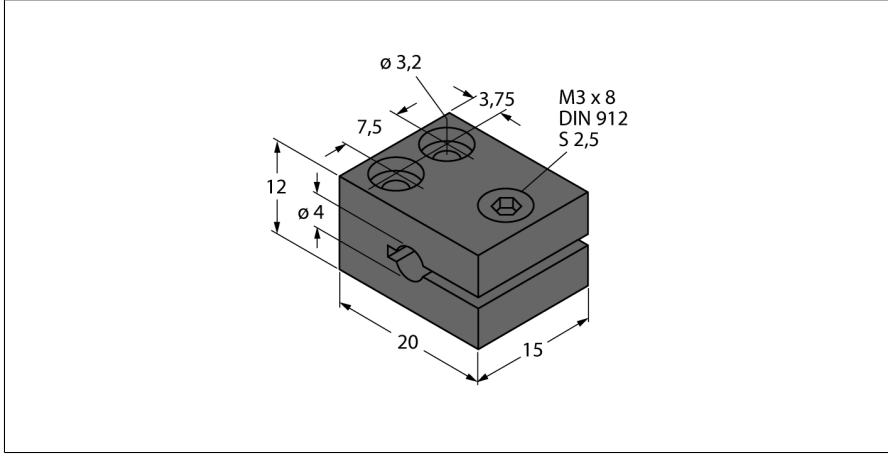

## Montaj Kelepçesi

### MBS40

- sabitleme kelepçesi
- metal: Anotlanmış alüminyum

|                              |  |
|------------------------------|--|
| Tip                          | MBS40                                    |
| Tanit. no.                   | 69477                                    |
| Tasarım                      | Dışsüz silindirik için aksesuarlar, 4 mm |
| Boyutlar                     | 15 x 20 x 12mm                           |
| Gövde malzemesi              | Metal, AL, Anotlanmış                    |
| Sıkma torku, bağlantı vidası | 2.8 Nm                                   |
| Sıkma torku                  | ≤ 3 Nm                                   |