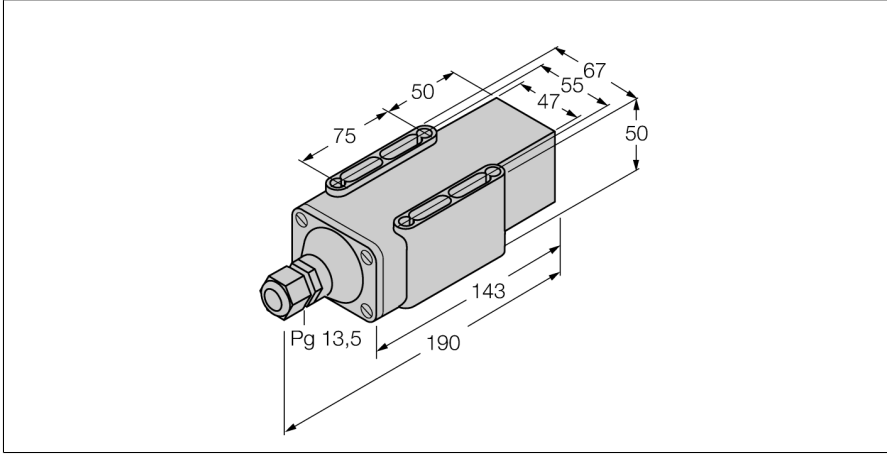

### SG40/2

- Koruyucu muhafaza
- Plastik: ULTEM
- +170 °C'ye kadar sıcaklık dayanımı, özellikle UV ve ozona dayanıklı; Koruma sınıfı IP68, 5 m wg

Tip	SG40/2
Tanit. no.	69497
Tasarım	Dikdörtgen sensör için aksesuarlar, CP40
Boyutlar	143 x 67 x 50mm
Gövde malzemesi	Plastik, Ultem
Cable external diameter	5...12mm
Ortam sıcaklığı	-30...+170 °C
IP Derecesi	IP68
Gönderi paketi içeriği	2 x ara manşon; 2 x kelepçe manşonu; 2 x M5 x 60 vida; 1x kablo rakoru PG 13,5