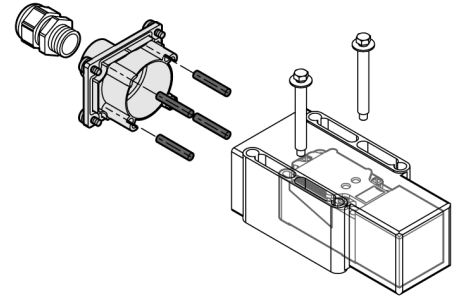

### SG40/2

- Koruyucu muhafaza
- Plastik: ULTEM
- +170 °C'ye kadar sıcaklık dayanımı, özellikle UV ve ozona dayanıklı; Koruma sınıfı IP68, 5 m wg

Tip	SG40/2
Tanit. no.	69497
Tasarım	Dikdörtgen sensör için aksesuarlar, CP40
Boyutlar	143 x 67 x 50mm
Gövde malzemesi	Plastik, Ultem
Cable external diameter	5...12mm
Ortam sıcaklığı	-30...+170 °C
IP Derecesi	IP68
Gönderi paketi içeriği	2 x ara manşon; 2 x kelepçe manşonu; 2 x M5 x 60 vida; 1x kablo rakoru PG 13,5