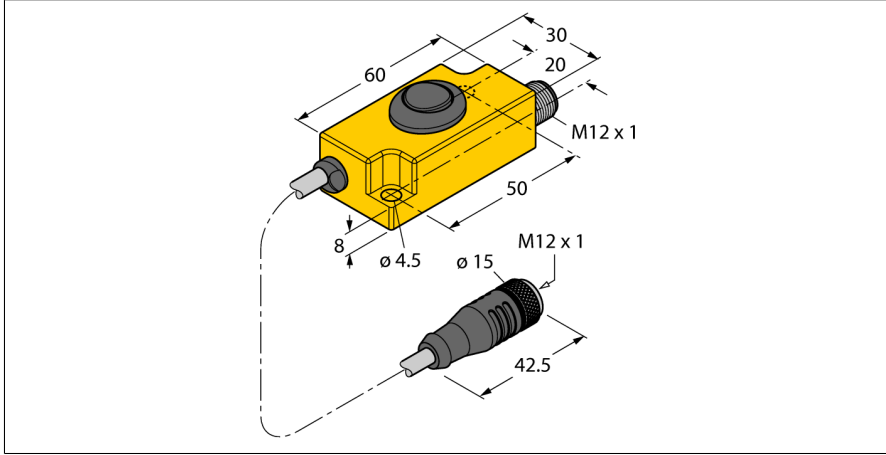

Aksesuarlar

Öğretme Adaptörü

TX1-Q20L60

- Öğretme adaptörü
- Endüktif lineer konum sensörleri Li-Q25L ve Li-Q17L'nin ve endüktif aç sensörleri Ri-QR14'ün ölçüm aralığını programlamak için

İşlevsel prensip

Öğretme adaptörü, sensör ile kablo arasına bağlanır. Alt ve üst ölçüm aralığı, DIP anahtarlarıyla ayarlanır. Böylece sensör, herhangi bir uygulama için kolaylıkla ayarlanabilir.

Tip kodu	TX1-Q20L60
İdent no.	6967114
Boyutlar	60 x 30 x 20mm