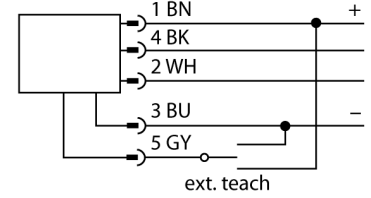

Aksesuarlar

Öğretme Adaptörü

TX1-Q20L60

- Öğretme adaptörü
- Endüktif lineer konum sensörleri Li-Q25L ve Li-Q17L'nin ve endüktif aç sensörleri Ri-QR14'ün ölçüm aralığını programlamak için

İşlevsel prensip

Öğretme adaptörü, sensör ile kablo arasına bağlanır. Alt ve üst ölçüm aralığı, DIP anahtarlarıyla ayarlanır. Böylece sensör, herhangi bir uygulama için kolaylıkla ayarlanabilir.

Tip kodu	TX1-Q20L60
İdent no.	6967114
Boyutlar	60 x 30 x 20mm