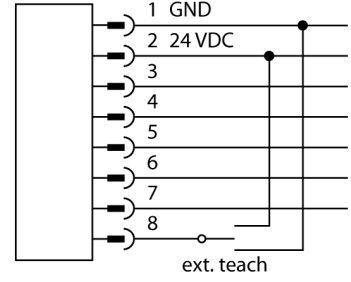

## Öğretme Adaptörü

### TX2-Q20L60

- Öğretme adaptörü
- SSI arayüzü veya artımlı çıkışı bulunan enkodifler için programlanması için

#### İşlevsel prensip

Sensör ile bağlantı kablosu arasında öğretme adaptörü bağlayın. DIP anahtarı etkinleştirilirken, ilgili parametre ayarları devralınır.

Tip	TX2-Q20L60
Tanit. no.	6967117
Boyutlar	60 x 30 x 20mm