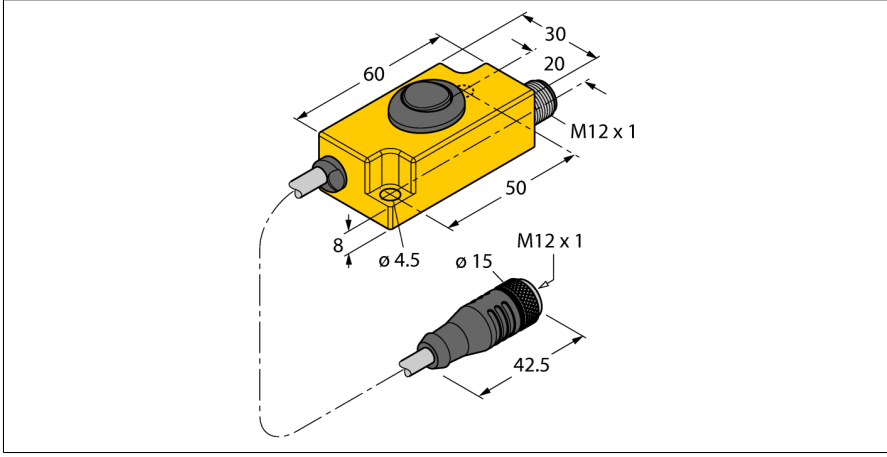

Aksesuarlar

Öğretme Adaptörü

TX2-Q20L60

- Öğretme adaptörü
- SSI arayüzü veya artımlı çıkışı bulunan enkodifler için programlanması için