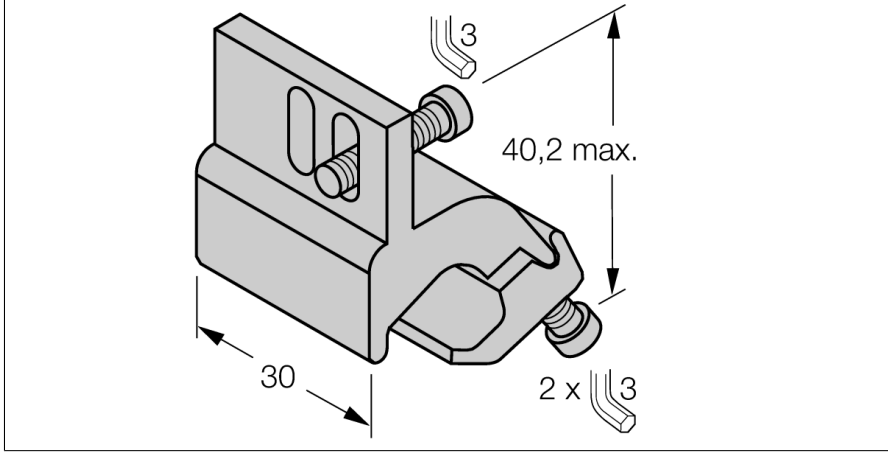

## Montaj braketi

### KL15

- Profil silindirler üzerine montaj
- Silindir çapı: 32...50 mm
- Malzeme: Alüminyum

|   |                            |
|---|----------------------------|
| Tip   | KL15                       |
| Tanit. no.                                    | 6971802                    |
| Tasarım                                       | Aksesuarlar, IKE, IKT, IKM |
| Boyutlar                                      | 40.2 x 30mm                |
| Gövde malzemesi                               | Metal, AL                  |
| İlgili silindir çapı için sabitleme kelepçesi | 32...50 mm                 |
| clamping width:                               | 8... 14mm                  |