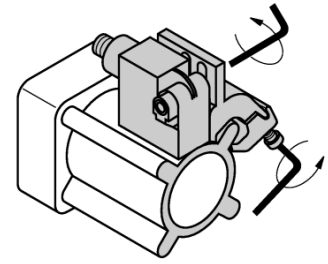

## Montaj braketi

### KL15

- Profil silindirler üzerine montaj
- Silindir çapı: 32...50 mm
- Malzeme: Alüminyum

|   |                            |
|---|----------------------------|
| Tip   | KL15                       |
| Tanit. no.                                    | 6971802                    |
| Tasarım                                       | Aksesuarlar, IKE, IKT, IKM |
| Boyutlar                                      | 40.2 x 30mm                |
| Gövde malzemesi                               | Metal, AL                  |
| İlgili silindir çapı için sabitleme kelepçesi | 32...50 mm                 |
| clamping width:                               | 8... 14mm                  |